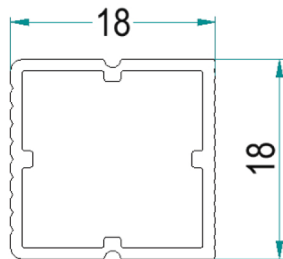

001 EN

Profilo "catena" sottotop anteriore. Front support aluminium bars with end plastic caps.

001 E N / 90

Larghezza / Width

	L [mm]
15	113
20	163
30	263
40	363
45	413
50	463
60	563
70	663
80	763
90	863
100	963
120	1163