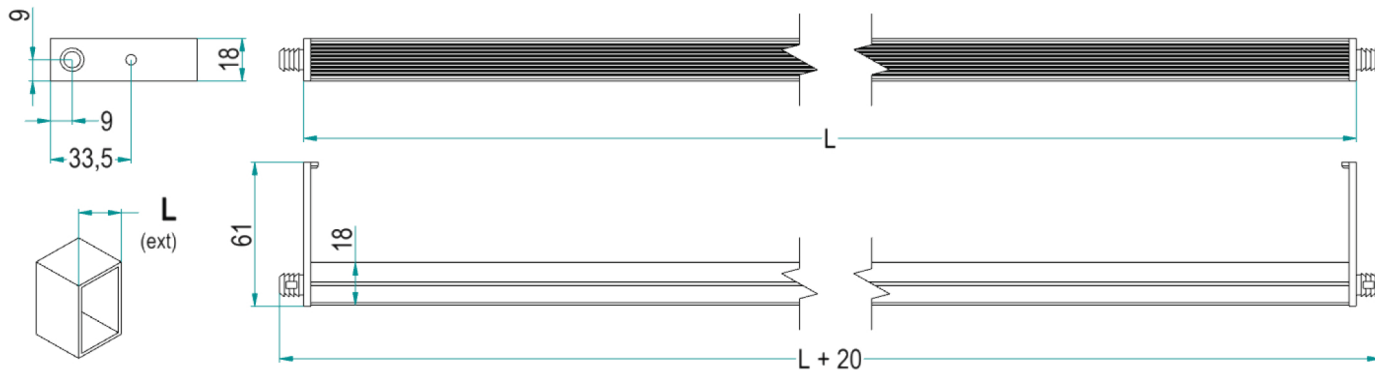

001 EN

Profilo "catena" sottotop anteriore. Front support aluminium bars with end plastic caps.

001 E N / 90

Larghezza / Width

	L [mm]
15	113
20	163
30	263
40	363
45	413
50	463
60	563
70	663
80	763
90	863
100	963
120	1163