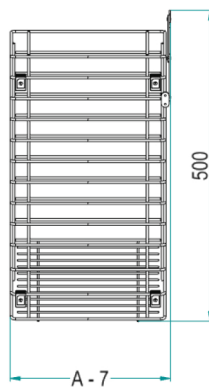

125

quadro

Portabiancheria. Laundry basket.

125 / 30 - 30 C

Finitura Cestello
Basket Finishing -
C: Cromo / Chrome

Profondità / Depth -

Cod.	P [mm]
30	260

Cod. -

Misura Anta / Door Size [cm]	A [mm]
30	264
35	314
40	364
45	414
50	464
60	564