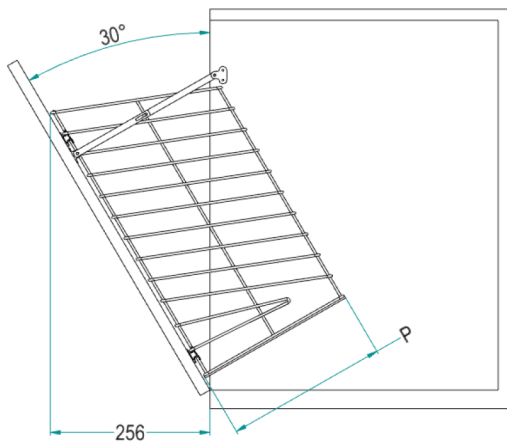

125

quadro

Portabiancheria. Laundry basket.

125 / 30 - 30 C

Finitura Cestello
Basket Finishing -
C: Cromo / Chrome

Profondità / Depth -

Cod.	P [mm]
30	260

Cod. -

Misura Anta / Door Size [cm]	A [mm]
30	264
35	314
40	364
45	414
50	464
60	564