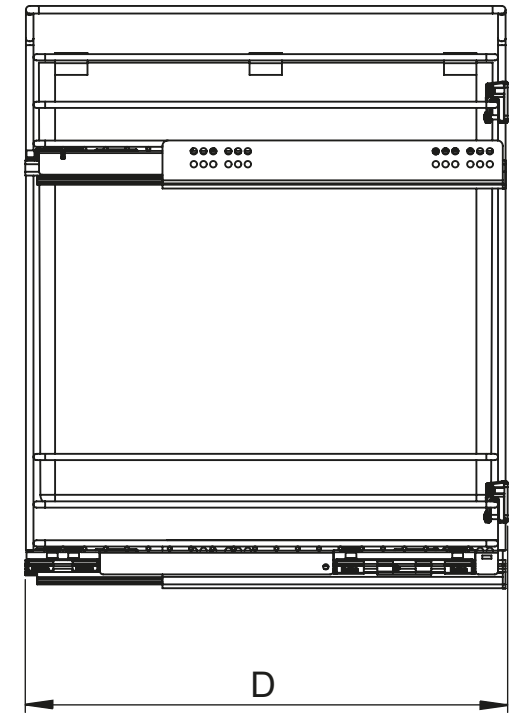

# 25

	L [mm]	300	400	450
	W [mm]	264	364	414

Code	D [mm]					
	01 <i>Hettich</i>	02 <i>Salice</i>	03 <i>Blum TandemPlus</i>	04 <i>Grass</i>	05 <i>Samet</i>	06 <i>Blum Tandem</i>
45	446	469	461	452	452	460
50	496	---	511	502	---	---

H [mm]					
01 <i>Hettich</i>	02 <i>Salice</i>	03 <i>Blum TandemPlus</i>	04 <i>Grass</i>	05 <i>Samet</i>	06 <i>Blum Tandem</i>
539	539	542	562	538	537