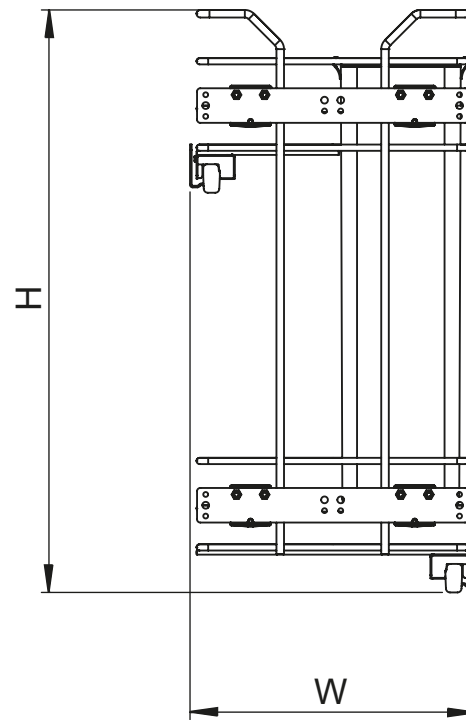

# 25

	L [mm]	300	400	450
	W [mm]	264	364	414

Code	D [mm]					
	01 <i>Hettich</i>	02 <i>Salice</i>	03 <i>Blum TandemPlus</i>	04 <i>Grass</i>	05 <i>Samet</i>	06 <i>Blum Tandem</i>
45	446	469	461	452	452	460
50	496	---	511	502	---	---

H [mm]					
01 <i>Hettich</i>	02 <i>Salice</i>	03 <i>Blum TandemPlus</i>	04 <i>Grass</i>	05 <i>Samet</i>	06 <i>Blum Tandem</i>
539	539	542	562	538	537