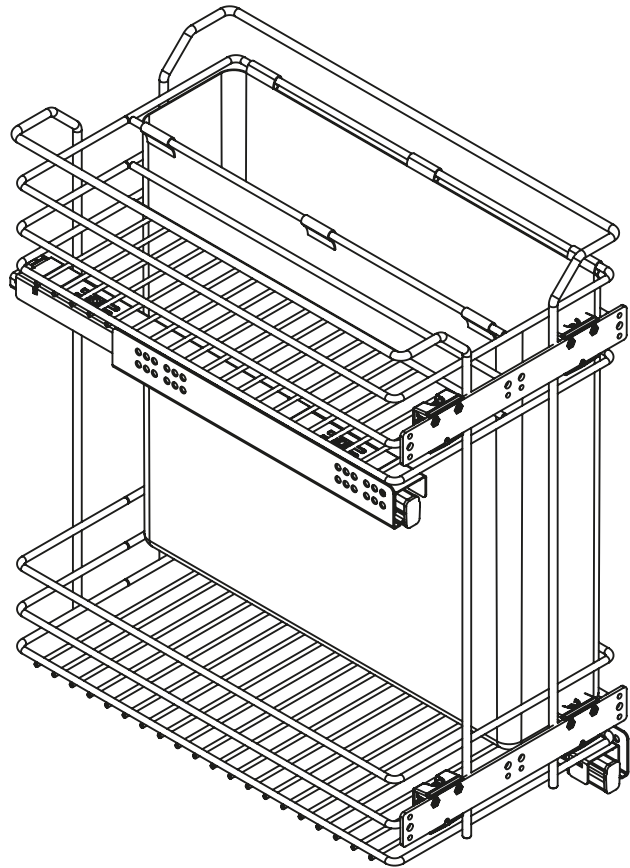

# 25

	L [mm]	300	400	450
	W [mm]	264	364	414

Code	D [mm]					
	01 <i>Hettich</i>	02 <i>Salice</i>	03 <i>Blum TandemPlus</i>	04 <i>Grass</i>	05 <i>Samet</i>	06 <i>Blum Tandem</i>
45	446	469	461	452	452	460
50	496	---	511	502	---	---

H [mm]					
01 <i>Hettich</i>	02 <i>Salice</i>	03 <i>Blum TandemPlus</i>	04 <i>Grass</i>	05 <i>Samet</i>	06 <i>Blum Tandem</i>
539	539	542	562	538	537