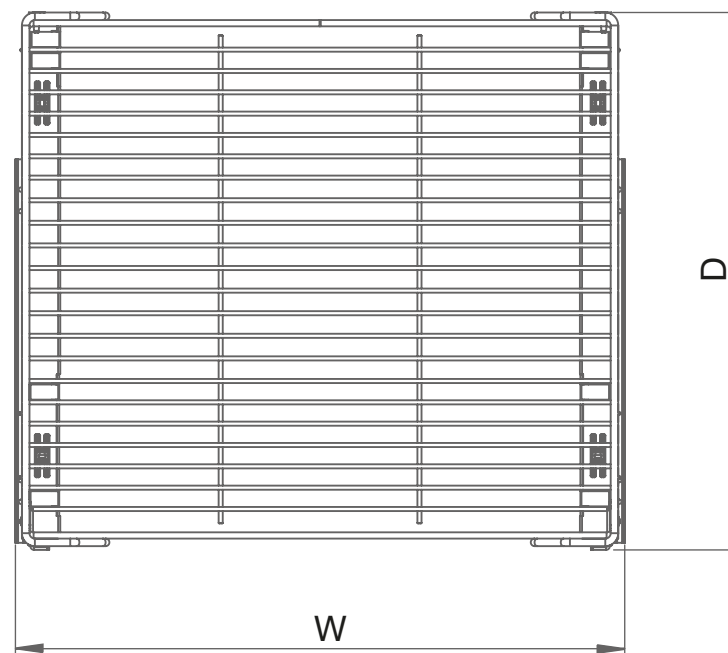

30

Code	D [mm]					
	01 <i>Hettich</i>	02 <i>Salice</i>	03 <i>Blum TandemPlus</i>	04 <i>Grass</i>	05 <i>Samet</i>	06 <i>Blum Tandem</i>
45	448	473	463	455	455	463
50	498	---	513	505	---	---

H [mm]					
01 <i>Hettich</i>	02 <i>Salice</i>	03 <i>Blum TandemPlus</i>	04 <i>Grass</i>	05 <i>Samet</i>	06 <i>Blum Tandem</i>
177	177	180	200	176	175

	L [mm]	300	350	400	450	500	600	750	800	900	1000	1200
	W [mm]	264	314	364	414	464	564	714	764	864	964	1164