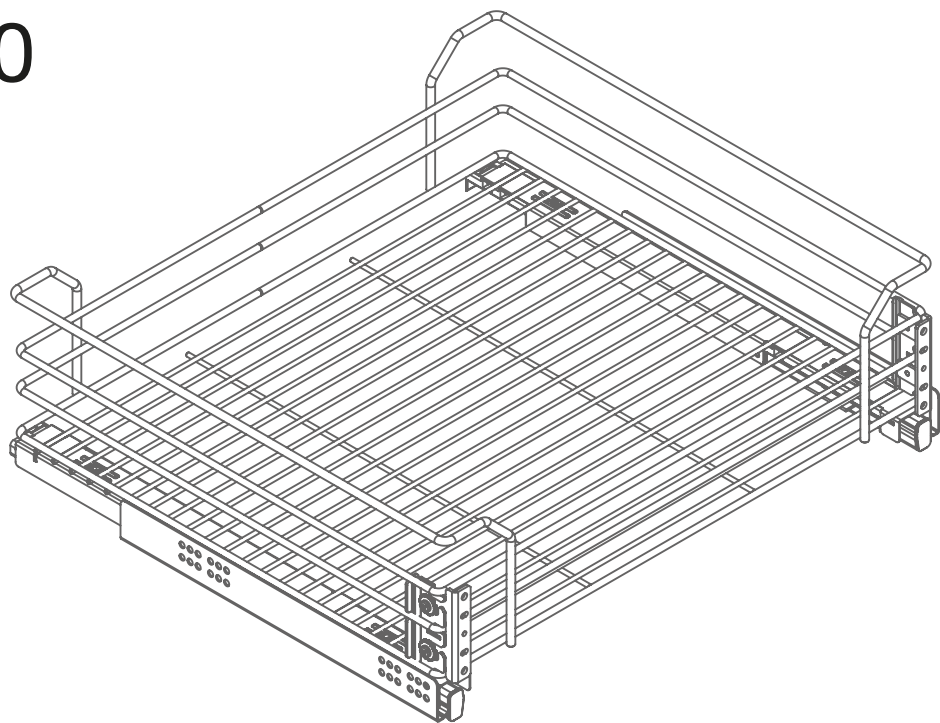

30

Code	D [mm]					
	01 <i>Hettich</i>	02 <i>Salice</i>	03 <i>Blum TandemPlus</i>	04 <i>Grass</i>	05 <i>Samet</i>	06 <i>Blum Tandem</i>
45	448	473	463	455	455	463
50	498	---	513	505	---	---

H [mm]					
01 <i>Hettich</i>	02 <i>Salice</i>	03 <i>Blum TandemPlus</i>	04 <i>Grass</i>	05 <i>Samet</i>	06 <i>Blum Tandem</i>
177	177	180	200	176	175

	L [mm]	300	350	400	450	500	600	750	800	900	1000	1200
	W [mm]	264	314	364	414	464	564	714	764	864	964	1164