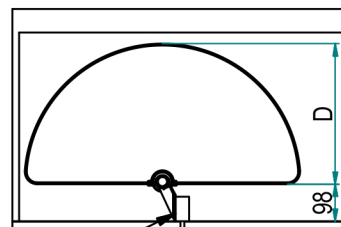

301H

ikona

Cestello girevole mezzaluna
Rotating Half-Moon Basket

Balcone / Rim
H - for Ikona & Hyper
Lamiera / 1,2mm Metal Sheet

Dimensioni / Dimensions

Cod.	66	76
W [mm]	> 695	> 745
A [mm]	400	450
B [mm]	> 430	> 450
ØC [mm]	630	730
D [mm]	320	375

301 B H (AS) / 66 AR

Finitura Cesto / Fondo
Basket Finishing / Bottom
AR: Ardesia / Ardesia - "Slate" / "Slate"
CH: Champagne / Champagne
N: Nero / Ardesia - "Black" / "Slate"

Optional -
AS: Anti-Scivolo
Anti-Slip

Montaggio con montante
Assembly with upright