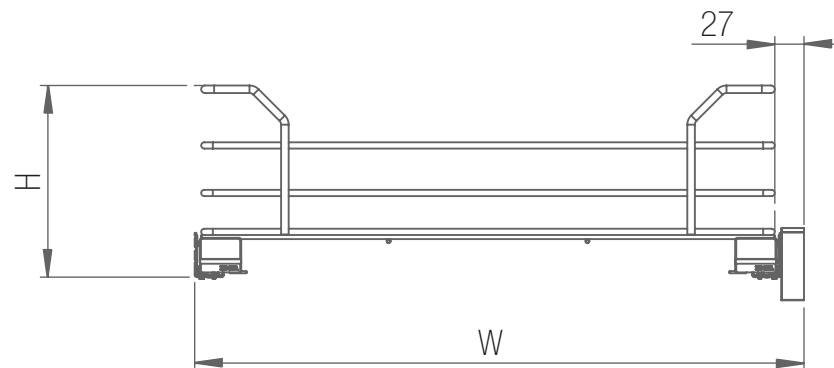

32

Code	D [mm]					
	01 <i>Hettich</i>	02 <i>Salice</i>	03 <i>Blum TandemPlus</i>	04 <i>Grass</i>	05 <i>Samet</i>	06 <i>Blum Tandem</i>
45	448	473	463	455	455	463
50	498	---	513	505	---	---

H [mm]					
01 <i>Hettich</i>	02 <i>Salice</i>	03 <i>Blum TandemPlus</i>	04 <i>Grass</i>	05 <i>Samet</i>	06 <i>Blum Tandem</i>
177	177	180	200	176	175

 L [mm]	300	350	400	450	500	600	750	800	900	1000	1200
	W [mm]	264	314	364	414	464	564	714	764	864	964