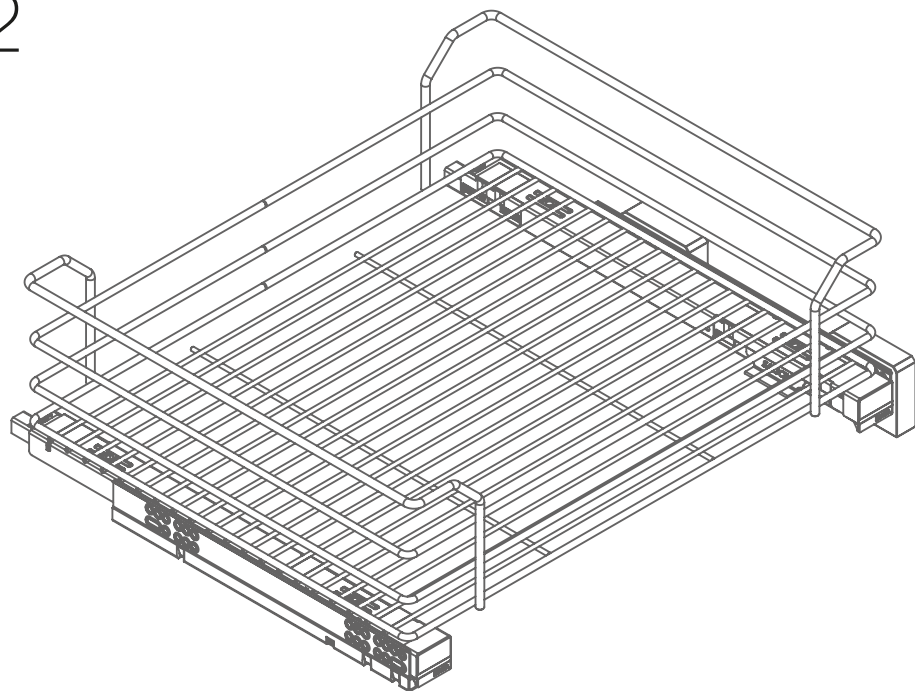

32

Code	D [mm]					
	01 <i>Hettich</i>	02 <i>Salice</i>	03 <i>Blum TandemPlus</i>	04 <i>Grass</i>	05 <i>Samet</i>	06 <i>Blum Tandem</i>
45	448	473	463	455	455	463
50	498	---	513	505	---	---

H [mm]					
01 <i>Hettich</i>	02 <i>Salice</i>	03 <i>Blum TandemPlus</i>	04 <i>Grass</i>	05 <i>Samet</i>	06 <i>Blum Tandem</i>
177	177	180	200	176	175

 L [mm]	300	350	400	450	500	600	750	800	900	1000	1200
	W [mm]	264	314	364	414	464	564	714	764	864	964