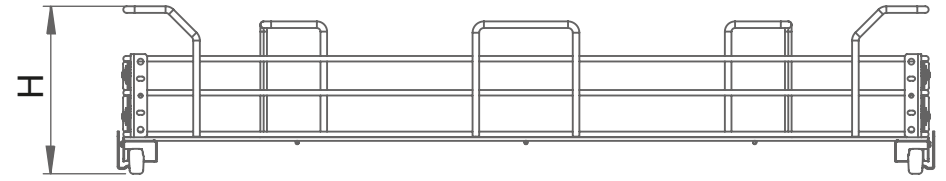

# 34

	L [mm]	600	750	800	900	1000	1200
	W [mm]	564	714	764	864	964	1164

Code	D [mm]					
	01 Hettich	02 Salice	03 Blum TandemPlus	04 Grass	05 Samet	06 Blum Tandem
45	448	473	463	455	455	463
50	498	---	513	505	---	---

H [mm]					
01 Hettich	02 Salice	03 Blum TandemPlus	04 Grass	05 Samet	06 Blum Tandem
177	177	180	200	176	175