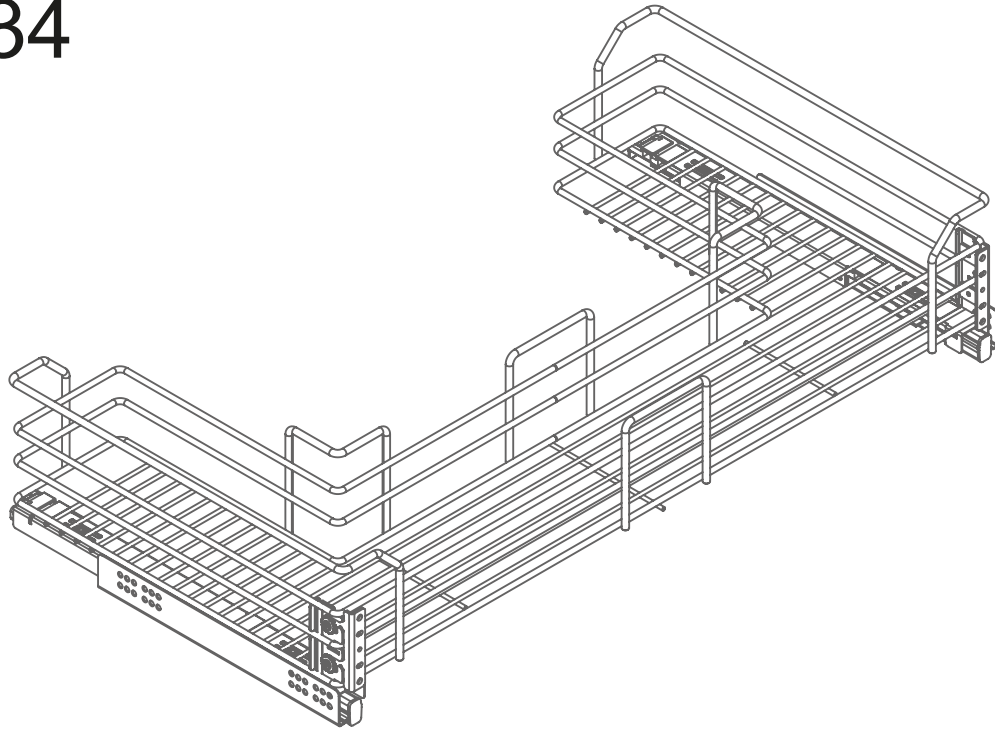

# 34

	L [mm]	600	750	800	900	1000	1200
	W [mm]	564	714	764	864	964	1164

Code	D [mm]					
	01 Hettich	02 Salice	03 Blum TandemPlus	04 Grass	05 Samet	06 Blum Tandem
45	448	473	463	455	455	463
50	498	---	513	505	---	---

H [mm]					
01 Hettich	02 Salice	03 Blum TandemPlus	04 Grass	05 Samet	06 Blum Tandem
177	177	180	200	176	175