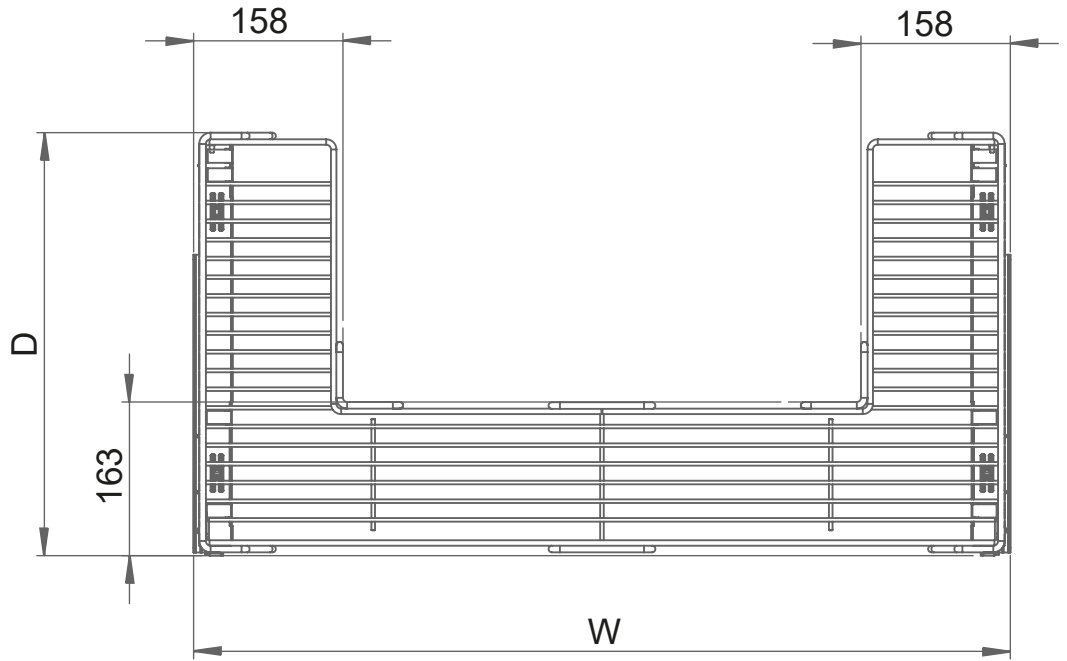

# 34

	L [mm]	600	750	800	900	1000	1200
	W [mm]	564	714	764	864	964	1164

Code	D [mm]					
	01 Hettich	02 Salice	03 Blum TandemPlus	04 Grass	05 Samet	06 Blum Tandem
45	448	473	463	455	455	463
50	498	---	513	505	---	---

H [mm]					
01 Hettich	02 Salice	03 Blum TandemPlus	04 Grass	05 Samet	06 Blum Tandem
177	177	180	200	176	175