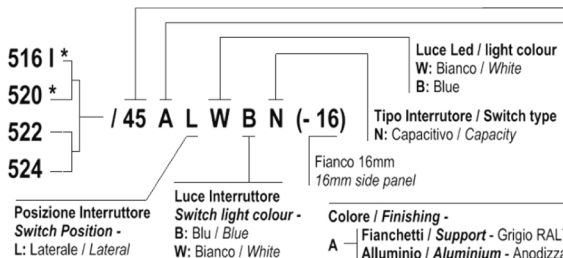

Larghezza / Width

L [cm]	A [mm] (18)	A [mm] (16)
40	364	368
45	414	418
50	464	468
60	564	568
70	664	668
75	714	718
80	764	768
90	864	868
100	964	968
120	1164	1168

* OPZIONABILE ANCHE SENZA LED es 516l / 45 A
ALSO VERSION WITHOUT LED ex 516l / 45 A