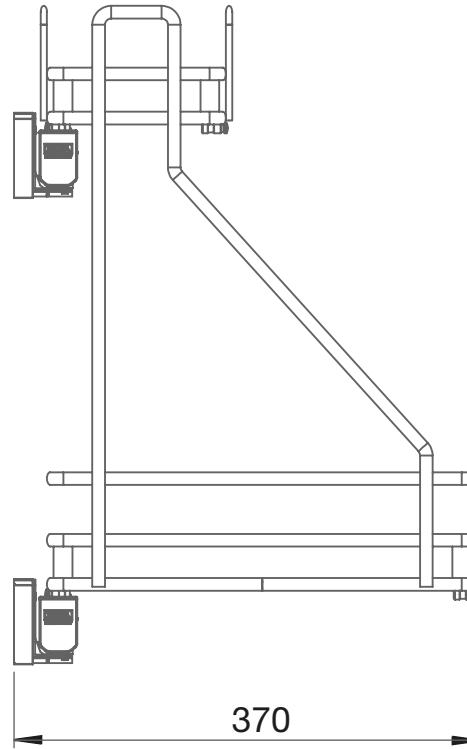

5107

	Lmin [mm]	400
	W [mm]	370

Code	D [mm]
45	450
50	500