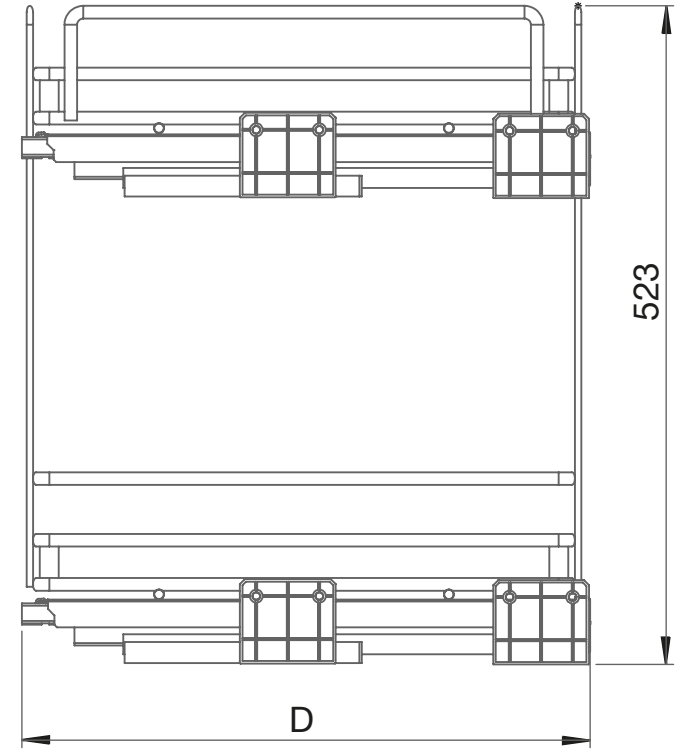

5107

	Lmin [mm]	400
	W [mm]	370

Code	D [mm]
45	450
50	500