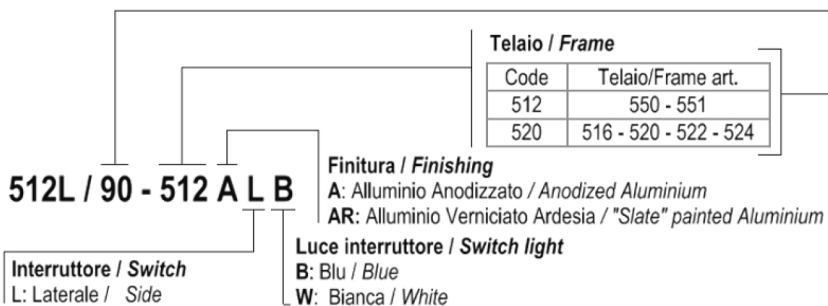

512L

**Profilo alluminio con led integrato (adatto a tutti i telai INOXA).**  
**Aluminium profile with led light (suitable for all Inoxa frames).**

## Larghezza / Width

|        | 520    | 512    | Power |
|--------|--------|--------|-------|
| L [cm] | A [mm] | A [mm] | [W]   |
| 45     | 367    | 373    | 3.125 |
| 50     | 417    | 423    | 4     |
| 60     | 517    | 523    | 5     |
| 70     | 617    | 623    | 6.5   |
| 75     | 667    | 673    | 7     |
| 80     | 717    | 723    | 7.5   |
| 90     | 817    | 823    | 8.75  |
| 120    | 1117   | 1123   | 12.5  |