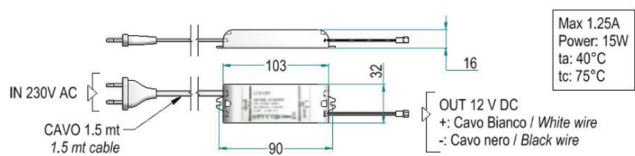

512L

**Profilo alluminio con led integrato (adatto a tutti i telai INOXA).**  
**Aluminium profile with led light (suitable for all Inoxa frames).**

## Larghezza / Width

|        | 520    | 512    | Power |
|--------|--------|--------|-------|
| L [cm] | A [mm] | A [mm] | [W]   |
| 45     | 367    | 373    | 3.125 |
| 50     | 417    | 423    | 4     |
| 60     | 517    | 523    | 5     |
| 70     | 617    | 623    | 6.5   |
| 75     | 667    | 673    | 7     |
| 80     | 717    | 723    | 7.5   |
| 90     | 817    | 823    | 8.75  |
| 120    | 1117   | 1123   | 12.5  |