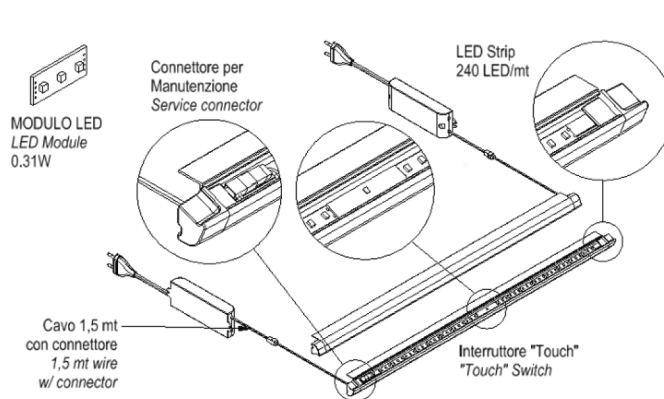

512L

**Profilo alluminio con led integrato (adatto a tutti i telai INOXA).**  
**Aluminium profile with led light (suitable for all Inoxa frames).**

## Larghezza / Width

|        | 520    | 512    | Power |
|--------|--------|--------|-------|
| L [cm] | A [mm] | A [mm] | [W]   |
| 45     | 367    | 373    | 3.125 |
| 50     | 417    | 423    | 4     |
| 60     | 517    | 523    | 5     |
| 70     | 617    | 623    | 6.5   |
| 75     | 667    | 673    | 7     |
| 80     | 717    | 723    | 7.5   |
| 90     | 817    | 823    | 8.75  |
| 120    | 1117   | 1123   | 12.5  |