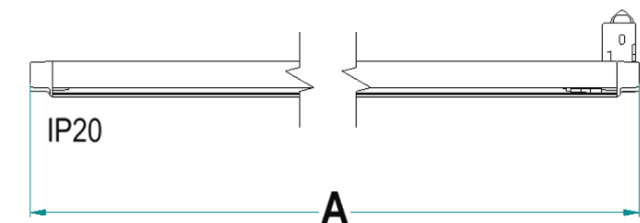

512L

**Profilo alluminio con led integrato (adatto a tutti i telai INOXA).**  
**Aluminium profile with led light (suitable for all Inoxa frames).**

## Larghezza / Width

|        | 520    | 512    | Power |
|--------|--------|--------|-------|
| L [cm] | A [mm] | A [mm] | [W]   |
| 45     | 367    | 373    | 3.125 |
| 50     | 417    | 423    | 4     |
| 60     | 517    | 523    | 5     |
| 70     | 617    | 623    | 6.5   |
| 75     | 667    | 673    | 7     |
| 80     | 717    | 723    | 7.5   |
| 90     | 817    | 823    | 8.75  |
| 120    | 1117   | 1123   | 12.5  |