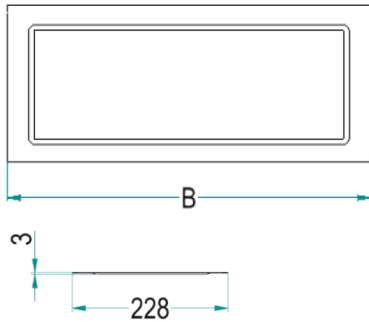

601

Vaschetta raccogli gocce in Acciaio Inox (adatto a tutti i tipi di telai e staffe).
 Drip-catcher tray in Stainless Steel (suitable for alla frames and brackets).

601 / 440 X

X: *Inox / Stainless Steel*

Larghezza / Width

-	40	45	50	60	70	75	80	90	100	120
B [mm]	340	390	440	540	640	690	740	840	940	1140