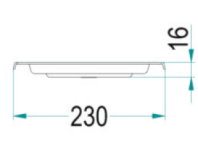

602

Vaschetta raccogli gocce in materiale plastico (adatto a tutti i tipi di telai e staffe).

Drip-catcher tray in plastic material (suitable for alla frames and brackets).

602 / 45 AR
Finitura / Finishing -
 " - " : *Transparent Plastic*
 AR : *Ardesia / "Slate"*
Larghezza / Width

-	40	45	50	60	70	75	80	90	120*
B [mm]	340	390	440	540	640	690	740	840	1140

* only AR - Ardesia / "Slate"