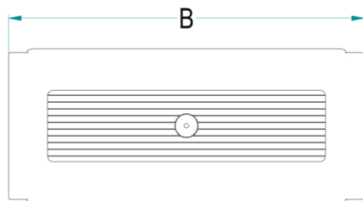

602

Vaschetta raccogli gocce in materiale plastico (adatto a tutti i tipi di telai e staffe).

Drip-catcher tray in plastic material (suitable for alla frames and brackets).

602 / 45 AR
Finitura / Finishing -
 " - " : *Transparent Plastic*
 AR : *Ardesia / "Slate"*
Larghezza / Width

-	40	45	50	60	70	75	80	90	120*
B [mm]	340	390	440	540	640	690	740	840	1140

* only AR - Ardesia / "Slate"