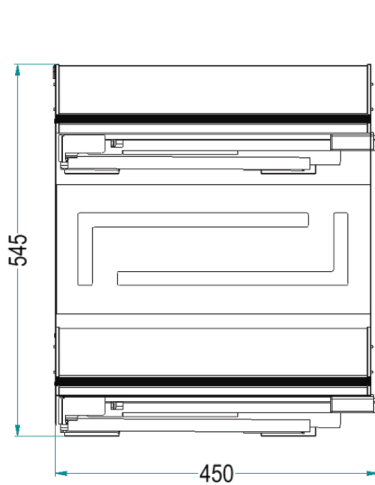

## Estraibile porta detersivi con guide laterali e distanziali

Extractable detergent basket with lateral slides and spacers Ikona range

**INOXA**

SCHEDA TECNICA - DATASHEET

**Portata guide kg 40**

Slides load capacity kg 40

**7107 K Y / 45 DX AR**

**Finitura Cesto / Fondo -  
Basket Finishing / Bottom -**

AR: Ardesia / Ardesia - "Slate" / "Slate"

CH: Champagne / Champagne

N: Nero / Ardesia - Black / "Slate"

**Verso / Hand**

DX - RIGHT

**Soft-Close di serie / Soft-Close as standard**

**Trattamento antiscivolo a richiesta / Antislip treatment on demand**

**Altezza: Utile interno 80 mm / Inside height 80 mm**