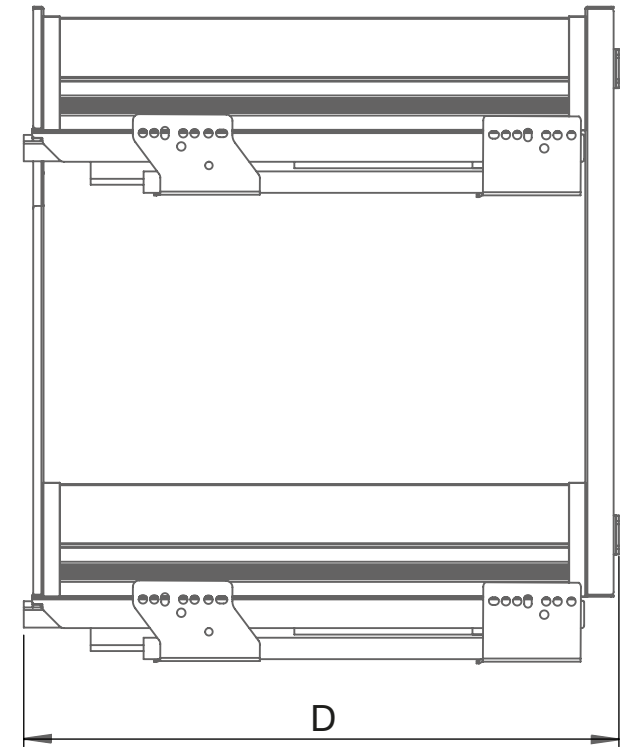

7104MK

PENSILE

	L [mm]	150	200
	W [mm]	112	162

	Mobile Cabinet	Pensile Wall unit	Base Base
D [mm]		277	--