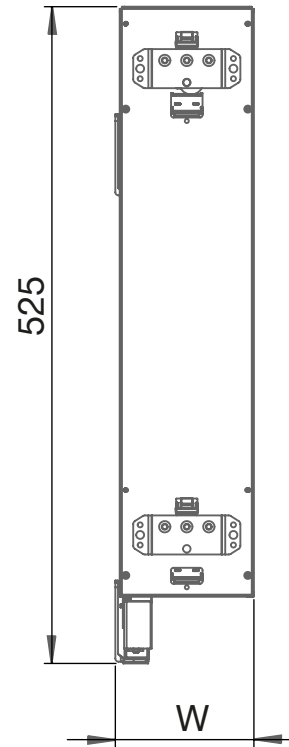

7104MK

PENSILE

	L [mm]	150	200
	W [mm]	112	162

	Mobile Cabinet	Pensile Wall unit	Base Base
D [mm]		277	--