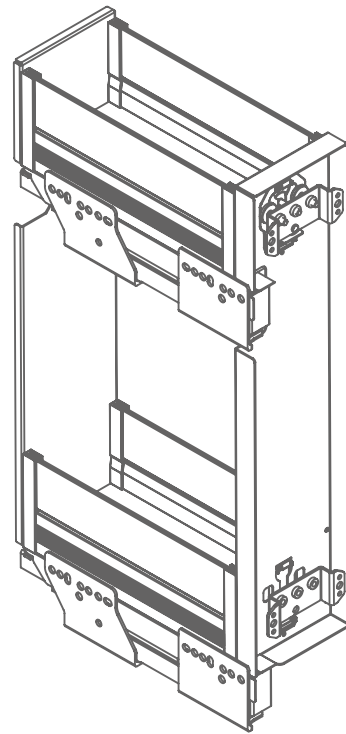

7104MK

PENSILE

	L [mm]	150	200
	W [mm]	112	162

	Mobile Cabinet	Pensile Wall unit	Base Base
D [mm]		277	--