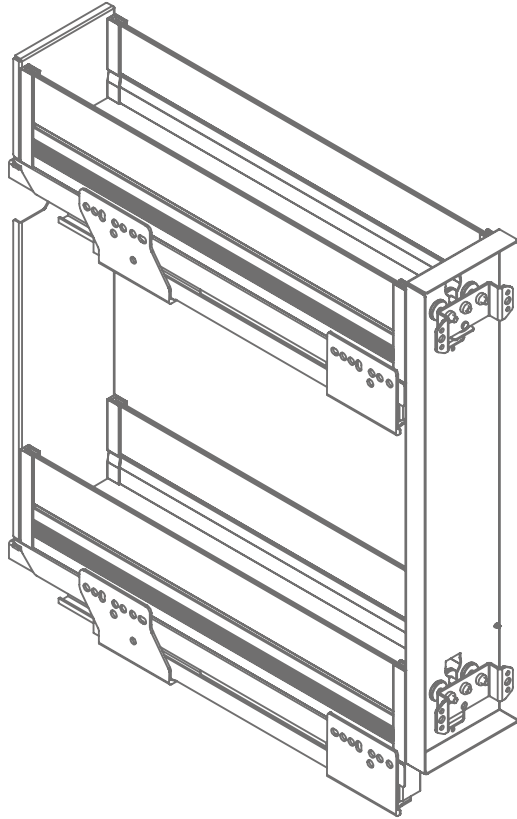

7104KK

PENSILE - overhead cabinets

	L [mm]	150	-	-
	W [mm]	112	-	-

Mobile Cabinet	Pensile Wall unit	Base Base
D [mm]	277	-