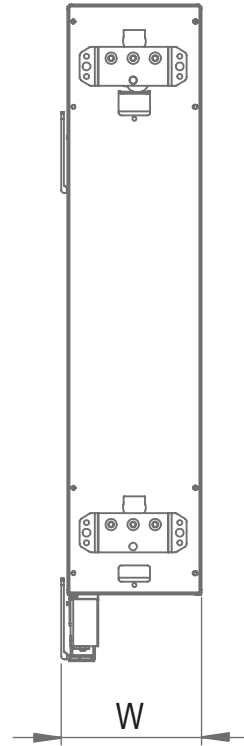

7104KK

PENSILE - overhead cabinets

	L [mm]	150	-	-
	W [mm]	112	-	-

Mobile Cabinet	Pensile Wall unit	Base Base
D [mm]	277	-