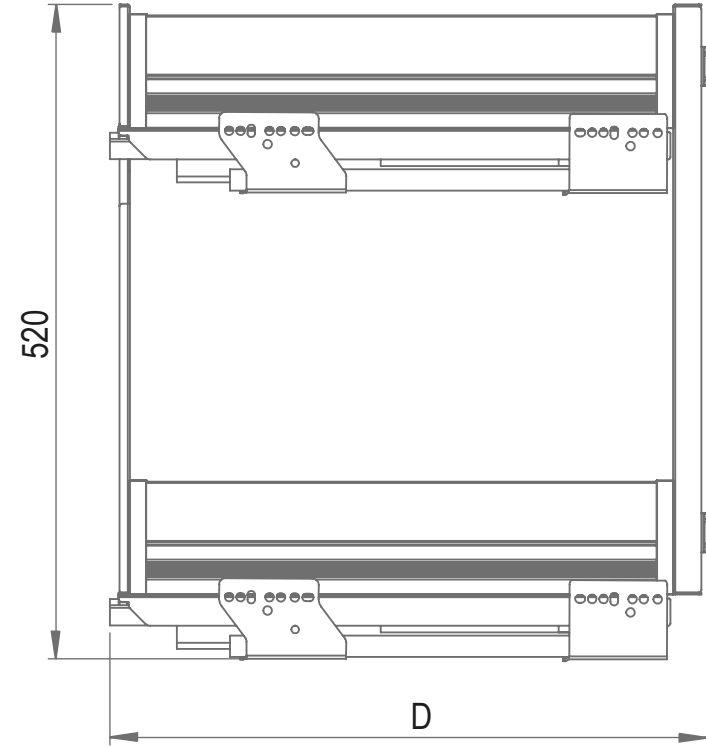

7104KK

PENSILE - overhead cabinets

	L [mm]	150	-	-
	W [mm]	112	-	-

Mobile Cabinet	Pensile Wall unit	Base Base
D [mm]	277	-