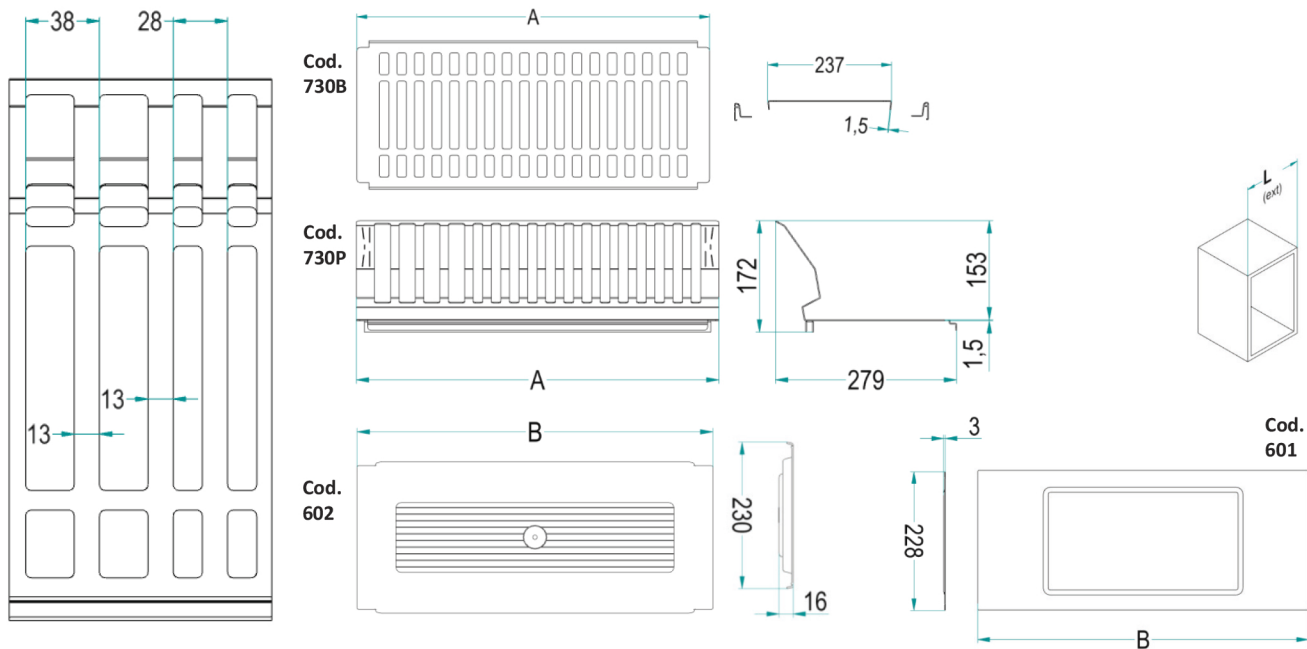

730K

ikona

Sunrack - Kit scolapiatti in lamiera.
Sunrack - Draining rack in sheet metal.

730 KIT 45 Z AR (601)*

Finitura / Finish

AR: Ardesia "Slate" (RAL 7043)

CH: Champagne

N: Black

Vaschetta portagocce

Drip catcher tray-

" - " : Trasparent plastic

601 : Inox / Stainless steel

Larghezza / Width

-	40	45	50	60	70	75	80	90	100*	120*
A [mm]	359	409	459	559	659	709	759	859	959	1159
B [mm]	340	390	440	540	640	690	740	840	940	1140
Spazi / Slots	9	12	14	17	20	22	23	27	29	35