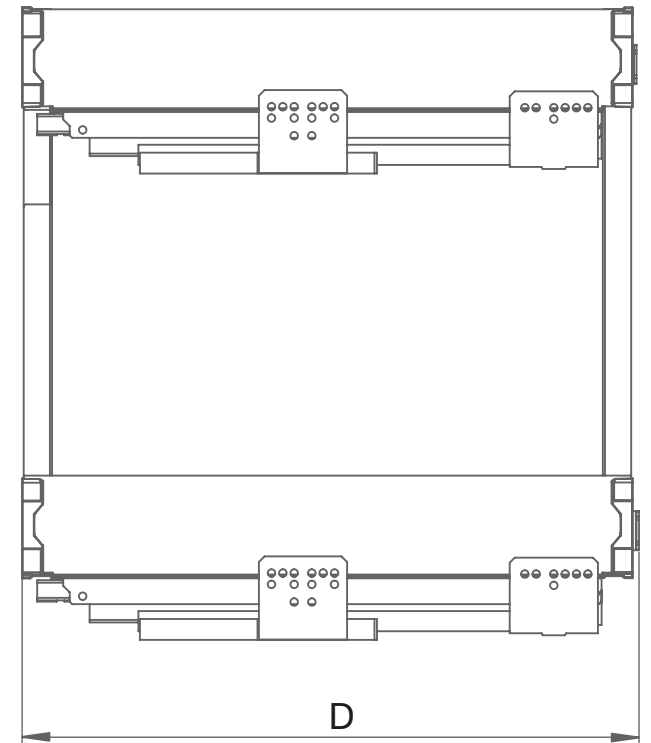

8104

PENSILE

	L [mm]	150	--	--
	W [mm]	114	--	--

	BASE	PENSILE
D [mm]	--	290