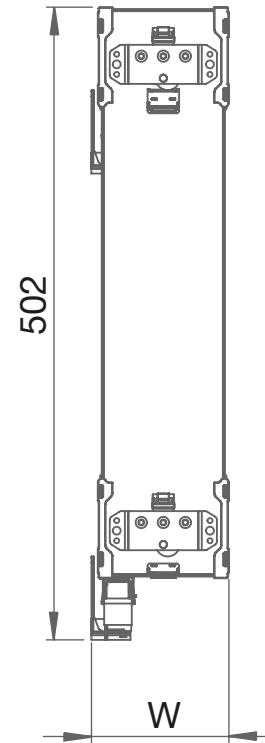

8104

PENSILE

	L [mm]	150	--	--
	W [mm]	114	--	--

	BASE	PENSILE
D [mm]	--	290