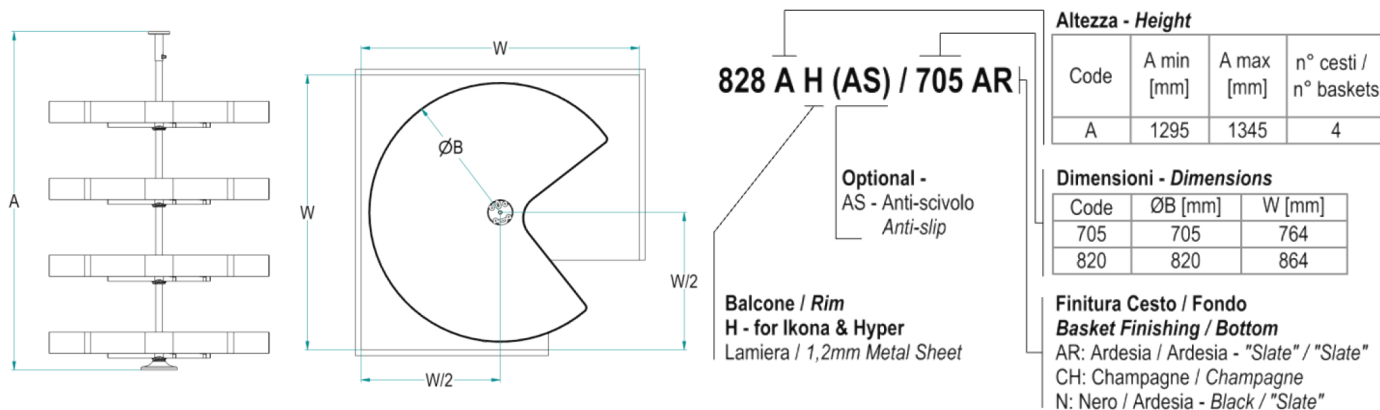

# 828AH

ikona

## Kit girevole angolo colonna con 4 cesti 3/4 3/4 carousel for corner column

INOXA

SCHEDA TECNICA - DATASHEET

**La finitura Ardesia è considerata di serie / Slate finishing as standard**

**Le finiture Champagne, Nero e Bianco vengono prodotte a richiesta / Champagne, Black and White finishes are produced on demand**

**Trattamento antiscivolo a richiesta / Antislip treatment on demand**

**Altezza: Utile interno 70 mm / Inside height 70 mm**

**Per esigenze tecniche l'articolo viene prodotto in lamiera con fondo in nobilitato**

For technical reasons this article is made in metal sheet and melamine bottom

**Portata kg 15 per piano**

Loading capacity 15 kg per shelf