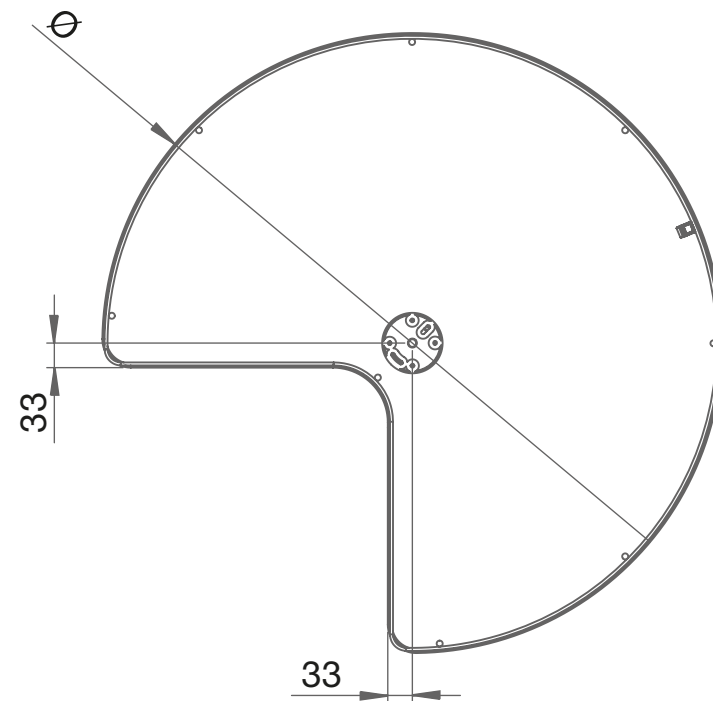

828DE

828BDE

828ADE
828HDE

Code	705	820
Ø [mm]	705	820

Code	B	A	H
H min [mm]	670	1295	2025
H max [mm]	720	1345	2075
Cesti / baskets	2	4	4