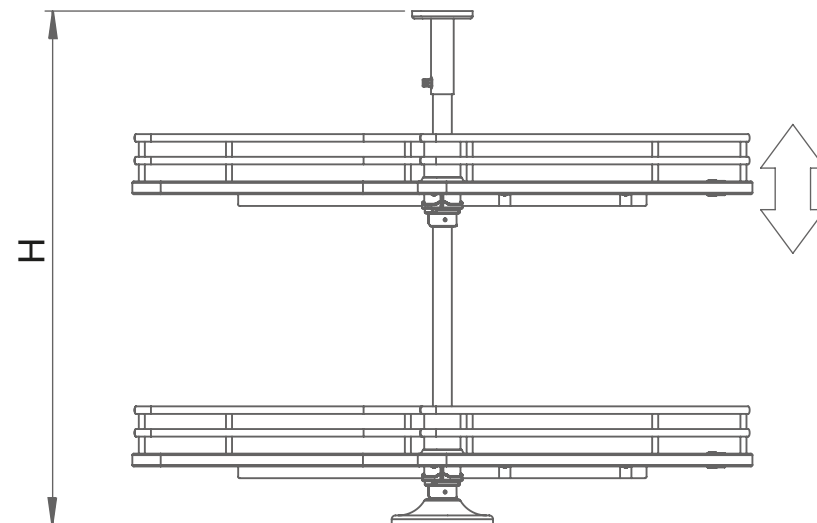

828DE

828BDE

828ADE
828HDE

Code	705	820
Ø [mm]	705	820

Code	B	A	H
H min [mm]	670	1295	2025
H max [mm]	720	1345	2075
Cesti / baskets	2	4	4