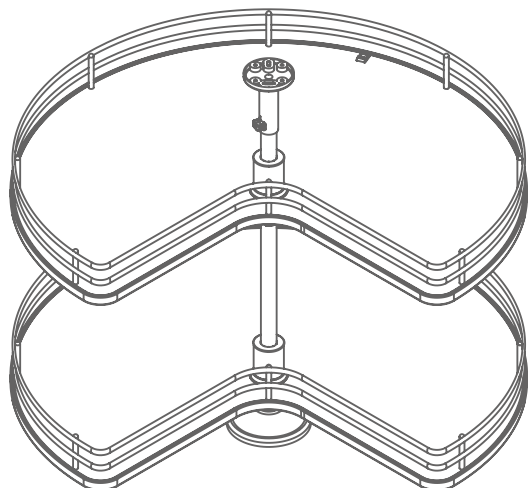

828DE

828BDE

828ADE
828HDE

Code	705	820
Ø [mm]	705	820

Code	B	A	H
H min [mm]	670	1295	2025
H max [mm]	720	1345	2075
Cesti / baskets	2	4	4