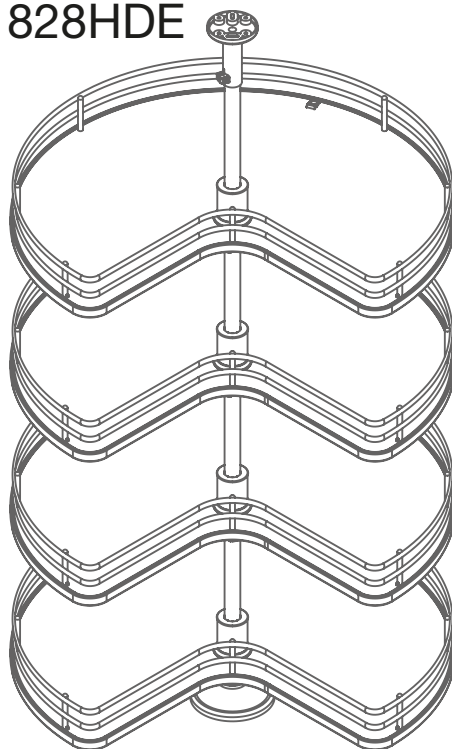

828DE

828BDE

828ADE
828HDE

Code	705	820
Ø [mm]	705	820

Code	B	A	H
H min [mm]	670	1295	2025
H max [mm]	720	1345	2075
Cesti / baskets	2	4	4