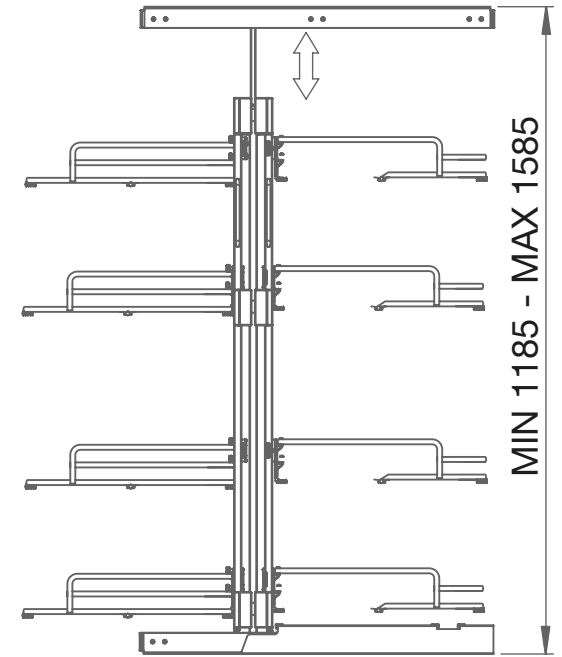

839E

839BE

839AE

839ME

839BE

839ME

839AE

	L [mm]	400	450	500	600
	W [mm]	705	705	740	940