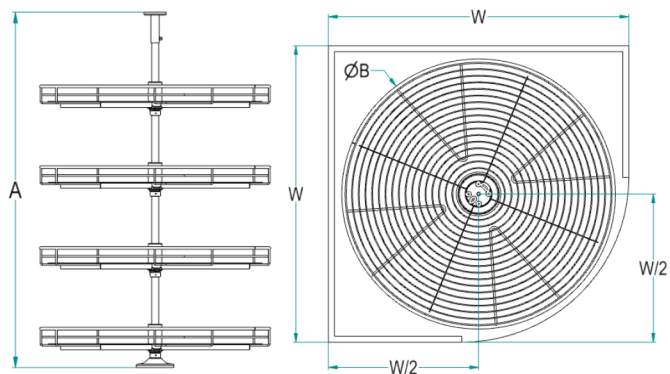

830A

gold

Kit girevole angolo colonna con 4 cesti 4/4.

4/4 carousel for corner column.

INOXA

SCHEDA TECNICA - DATASHEET

* Altezza interna utile: 60mm
Inside Height Basket: 60 mm

830 A / 705 AR

Altezza - Height

Code	A min [mm]	A max [mm]	n° cesti / n° baskets
A	1295	1345	4

Dimensioni - Dimensions

Code	ØB [mm]	W [mm]
705	705	764
820	820	864

Finiture / Finishing -

Cod.	Descr.	Caratteristiche	Features
C	"Cromo"	Cesto cromato	Chromed Basket
AR	"Ardesia" (RAL7043)	Cesto verniciato "Ardesia"	"Slate" painted Basket

Portata kg 15 per piano

Loading capacity: 15 kg per shelf