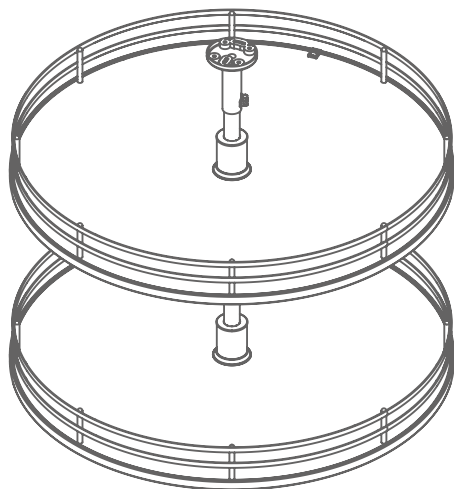

# 830DE

830BDE

830ADE  
830HDE

Code	470	705	820
Ø [mm]	470	705	820

Code	B	A	H
H min [mm]	670	1295	2025
H max [mm]	720	1345	2075
Cesti / baskets	2	4	4