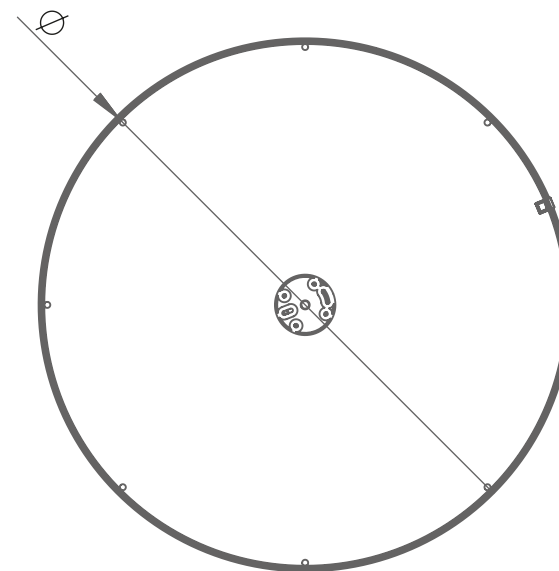

# 830DE

830BDE

830ADE  
830HDE

Code	470	705	820
Ø [mm]	470	705	820

Code	B	A	H
H min [mm]	670	1295	2025
H max [mm]	720	1345	2075
Cesti / baskets	2	4	4