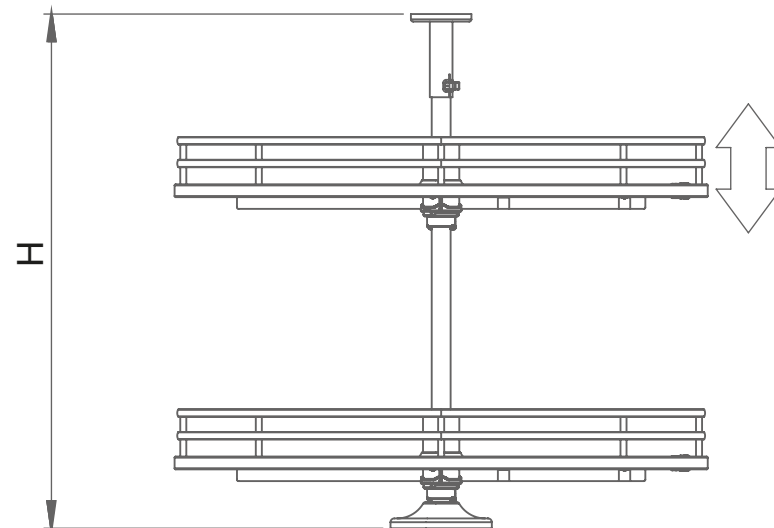

# 830DE

830BDE

830ADE  
830HDE

Code	470	705	820
Ø [mm]	470	705	820

Code	B	A	H
H min [mm]	670	1295	2025
H max [mm]	720	1345	2075
Cesti / baskets	2	4	4