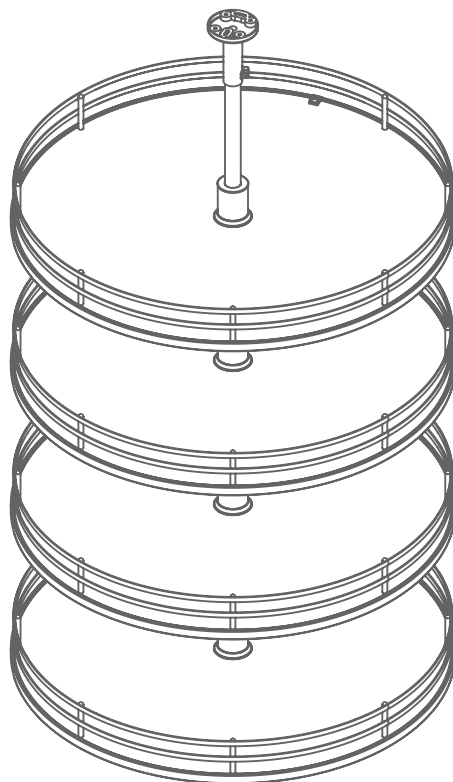

# 830DE

830BDE

830ADE  
830HDE

Code	470	705	820
Ø [mm]	470	705	820

Code	B	A	H
H min [mm]	670	1295	2025
H max [mm]	720	1345	2075
Cesti / baskets	2	4	4