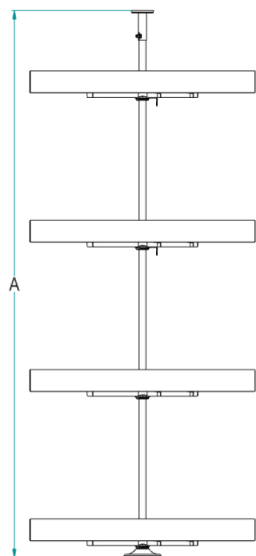

830HH

ikona

## Kit girevole angolo colonna con 4 cesti 4/4

### 4/4 carousel for corner column

INOXA

SCHEDA TECNICA - DATASHEET

830 H H (AS) / 705 AR

Optional -  
AS - Anti-scivolo  
Anti-slip

Balcone / Rim  
H - for Ikona & Hyper  
Lamiera / 1,2mm Metal Sheet

#### Dimensioni - Dimensions

Code	ØB [mm]	W [mm]
705	705	764
820	820	864