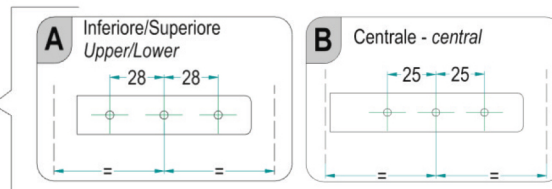

Portata guide 60 Kg.  
Slides load capacity kg 60.

Il codice si riferisce  
all'articolo completo  
(meccanismo + cesti)  
The code refers to the  
whole article  
(mechanism + baskets)

842 R Y (AS) / 15 AR

Tipo Cesto  
Basket Type -  
Y - Hyper  
(Lamiera / 1,2mm Metal Sheet)

Optional -  
AS - Tappetino anti-scivolo  
Anti-slip mat

Finitura Struttura / Cesto -  
Structure Finishing / Basket -  
AR: Ardesia / Ardesia  
"Slate" / "Slate"

Misura Anta / Door Size [cm]	L [mm]
15	150

Staffe Anta  
Door Brackets

Soft-Close di serie / Soft-Close as standard  
Tappetino antiscivolo a richiesta / Anti-slip mat on demand  
Altezza interna utile mm 80 / Inside height 80 mm