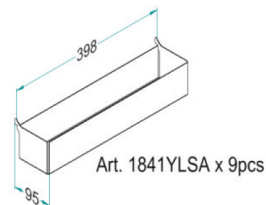

Portata guide 60 Kg.  
Slides load capacity kg 60.

Il codice si riferisce  
all'articolo completo  
(meccanismo + cesti)  
The code refers to the  
whole article  
(mechanism + baskets)

842 R Y (AS) / 15 AR

Tipo Cesto  
Basket Type -  
Y - Hyper  
(Lamiera / 1,2mm Metal Sheet)

Optional -  
AS - Tappetino anti-scivolo  
Anti-slip mat

Finitura Struttura / Cesto -  
Structure Finishing / Basket -  
AR: Ardesia / Ardesia  
"Slate" / "Slate"

Misura Anta / Door Size [cm]	L [mm]
15	150

Staffe Anta  
Door Brackets

Soft-Close di serie / Soft-Close as standard  
Tappetino antiscivolo a richiesta / Anti-slip mat on demand  
Altezza interna utile mm 80 / Inside height 80 mm