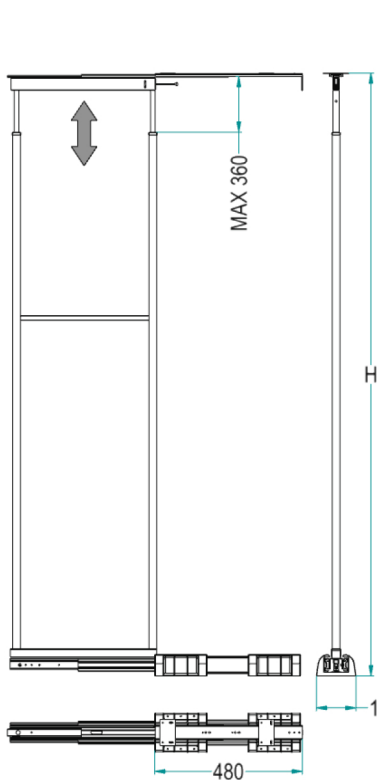

Colonna estraibile con guide a sfera.

Extractable column with ball bearing slides.

IL CODICE FA RIFERIMENTO ALL'ARTICOLO COMPLETO (STAFFE + GUIDE + TELAIO)
THE CODE REFERS TO THE COMPLETE ARTICLE (SLIDES + FRAME + BRACKETS)

→ **852 A / 30 AR FDF**

Larghezza - Width

L [cm]	W [mm]	B [mm]
20	150	140
30	250	240
40	350	340
45	400	390
50	450	440
60	550	540

Altezza - Height

Cod.	H min [mm]	H Max [mm]	Cesti / Baskets	Staffe / Brackets
A - Alta/High	1860	2185	5	3