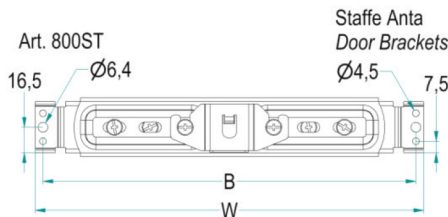

→ **852 A / 30 AR FDF**

Larghezza - Width

L [cm]	W [mm]	B [mm]
20	150	140
30	250	240
40	350	340
45	400	390
50	450	440
60	550	540

Altezza - Height

Cod.	H min [mm]	H Max [mm]	Cesti / Baskets	Staffe / Brackets
A - Alta/High	1860	2185	5	3

Finitura Struttura

Structure Finishing

A: Grigio RAL7035- Grey RAL 7035

AR: Ardesia / Ardesia / Ardesia - "Slate" / "Slate" / "Slate"

CH: Champagne / Champagne / Champagne

Imballo - Packaging

[...] - Imballi separati / separated boxes

FDF - staffe inserite all'interno della scatola del telaio / brackets included inside the frame box

Cod.	RAL 7035	RAL 7043	Champagne
800ST120	-	AR	CH
800ST220	-	AR	CH
800ST130	-	AR	CH
800ST230	-	AR	CH
800ST140	-	AR	CH
800ST240	-	AR	CH
800ST145	-	AR	CH
800ST245	-	AR	CH
800ST150	-	AR	CH
800ST250	-	AR	CH
800ST160	-	AR	CH
800ST260	-	AR	CH