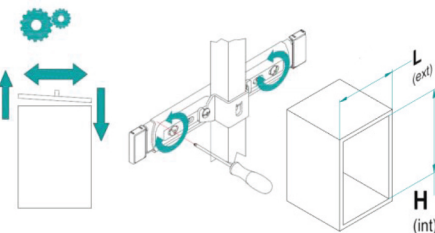

→ **852 A / 30 AR FDF**

Larghezza - Width

L [cm]	W [mm]	B [mm]
20	150	140
30	250	240
40	350	340
45	400	390
50	450	440
60	550	540

Altezza - Height

Cod.	H min [mm]	H Max [mm]	Cesti / Baskets	Staffe / Brackets
A - Alta/High	1860	2185	5	3

Finitura Struttura

Structure Finishing

A: Grigio RAL7035- Grey RAL 7035

AR: Ardesia / Ardesia / Ardesia - "Slate" / "Slate" / "Slate"

CH: Champagne / Champagne / Champagne

Imballo - Packaging

[...] - Imballi separati / separated boxes

FDF - staffe inserite all'interno della scatola del telaio / brackets included inside the frame box

Cod.	RAL 7035	RAL 7043	Champagne
800ST120	-	AR	CH
800ST220	-	AR	CH
800ST130	-	AR	CH
800ST230	-	AR	CH
800ST140	-	AR	CH
800ST240	-	AR	CH
800ST145	-	AR	CH
800ST245	-	AR	CH
800ST150	-	AR	CH
800ST250	-	AR	CH
800ST160	-	AR	CH
800ST260	-	AR	CH