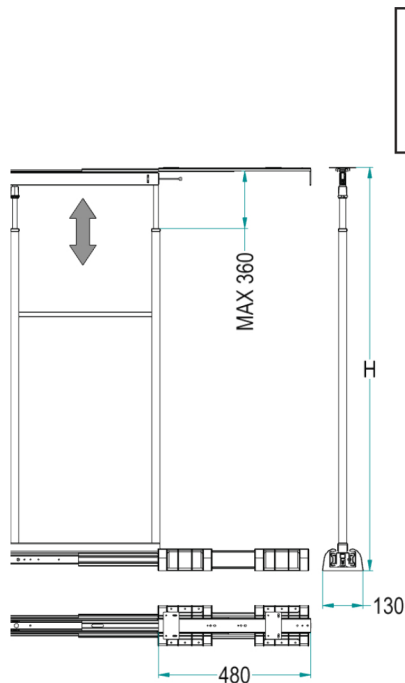

IL CODICE FA RIFERIMENTO ALL'ARTICOLO COMPLETO (STAFFE + GUIDE + TELAIO)  
THE CODE REFERS TO THE COMPLETE ARTICLE (SLIDES + FRAME + BRACKETS)

852 B / 30 AR FDF

### Larghezza - Width

| L [cm] | W [mm] | B [mm] |
|--------|--------|--------|
| 20     | 150    | 140    |
| 30     | 250    | 240    |
| 40     | 350    | 340    |
| 45     | 400    | 390    |
| 50     | 450    | 440    |
| 60     | 550    | 540    |

### Imballo - Packaging

[...] - Imballi separati / separate boxes

FDF - staffe inserite all'interno della scatola del telaio / brackets included inside the frame box

### Altezza - Height

| Cod.          | H min [mm] | H Max [mm] | Cesti Consigliati / Recommended Baskets | Staffe / Brackets |
|---------------|------------|------------|---|-------------------|
| B - Bassa/Low | 1170       | 1520       | 3                                       | 2                 |