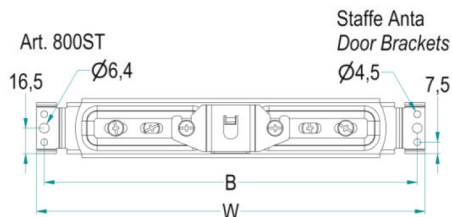

Cod.	RAL 7035	RAL 7043	Champagne	Black
800ST120	-	AR	CH	N
800ST220	-	AR	CH	N
800ST130	-	AR	CH	N
800ST230	-	AR	CH	N
800ST140	-	AR	CH	N
800ST240	-	AR	CH	N
800ST145	-	AR	CH	N
800ST245	-	AR	CH	N
800ST150	-	AR	CH	N
800ST250	-	AR	CH	N
800ST160	-	AR	CH	N
800ST260	-	AR	CH	N

* 800ST 1 30 - Imballo ad 1 pezzo / 1 piece per box

800ST 2 30 - Imballo a 2 pezzi / 2 pieces per box

La finitura Ardesia è considerata di serie / Slate finishing as standard

Le finiture Champagne, Nero e Bianco vengono prodotte a richiesta /

Champagne, Black and White finishes are produced on demand

Soft-Close di serie / Soft-Close as standard