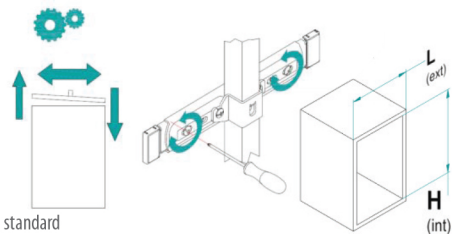

Cod.	RAL 7035	RAL 7043	Champagne	Black
800ST120	-	AR	CH	N
800ST220	-	AR	CH	N
800ST130	-	AR	CH	N
800ST230	-	AR	CH	N
800ST140	-	AR	CH	N
800ST240	-	AR	CH	N
800ST145	-	AR	CH	N
800ST245	-	AR	CH	N
800ST150	-	AR	CH	N
800ST250	-	AR	CH	N
800ST160	-	AR	CH	N
800ST260	-	AR	CH	N

* 800ST 1 30 - Imballo ad 1 pezzo / 1 piece per box

800ST 2 30 - Imballo a 2 pezzi / 2 pieces per box

La finitura Ardesia è considerata di serie / Slate finishing as standard

Le finiture Champagne, Nero e Bianco vengono prodotte a richiesta /

Champagne, Black and White finishes are produced on demand

Soft-Close di serie / Soft-Close as standard