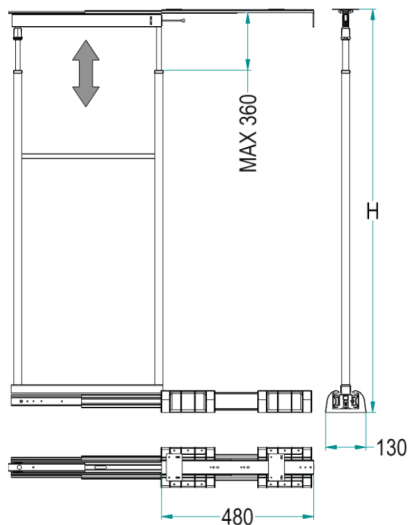

Colonna estraibile con guide a sfera

Extractable column with ball bearing slides

IL CODICE FA RIFERIMENTO ALL'ARTICOLO COMPLETO (STAFFE + GUIDE + TELAIO)
THE CODE REFERS TO THE COMPLETE ARTICLE (SLIDES + FRAME + BRACKETS)

852 B / 30 AR FDF

Larghezza - Width

L [cm]	W [mm]	B [mm]
20	150	140
25	200	190
30	250	240
40	350	340
45	400	390
50	450	440
60	550	540

Altezza - Height

Cod.	H min [mm]	H Max [mm]	Cesti Consigliati / Recommended Baskets	Staffe / Brackets
B - Bassa/Low	1170	1520	3	2

Soft-Close di serie / Soft-Close as standard

Altezza interna utile mm 80 / Inside height 80 mm