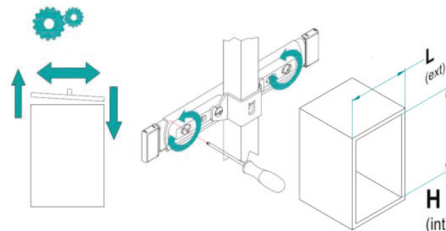

852 B / 30 AR FDF

Larghezza - Width

L [cm]	W [mm]	B [mm]
20	150	140
25	200	190
30	250	240
40	350	340
45	400	390
50	450	440
60	550	540

Altezza - Height

Cod.	H min [mm]	H Max [mm]	Cesti Consigliati / Recommended Baskets	Staffe / Brackets
B - Bassa/Low	1170	1520	3	2

Finitura Struttura / Cesto - Structure Finishing / Basket -

AR - Ardesia / Ardesia
"Slate" / "Slate"

Imballo - Packaging

[...] - Imballi separati / separate boxes

FDF - staffe inserite all'interno della scatola del telaio / brackets included inside the frame box