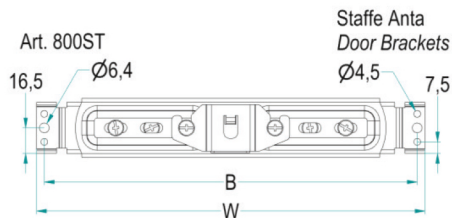

Colonna estraibile con guide a sfera

Extractable column with ball bearing slides

IL CODICE FA RIFERIMENTO ALL'ARTICOLO COMPLETO (STAFFE + GUIDE + TELAIO)
THE CODE REFERS TO THE COMPLETE ARTICLE (SLIDES + FRAME + BRACKETS)

852 B / 30 AR FDF

Larghezza - Width

L [cm]	W [mm]	B [mm]
20	150	140
25	200	190
30	250	240
40	350	340
45	400	390
50	450	440
60	550	540

Altezza - Height

Cod.	H min [mm]	H Max [mm]	Cesti Consigliati / Recommended Baskets	Staffe / Brackets
B - Bassa/Low	1170	1520	3	2

Finitura Struttura / Cesto - Structure Finishing / Basket -

AR - Ardesia / Ardesia
"Slate" / "Slate"

Imballo - Packaging

[...] - Imballi separati / separate boxes

FDF - staffe inserite all'interno della scatola del telaio / brackets included inside the frame box

Soft-Close di serie / Soft-Close as standard

Altezza interna utile mm 80 / Inside height 80 mm