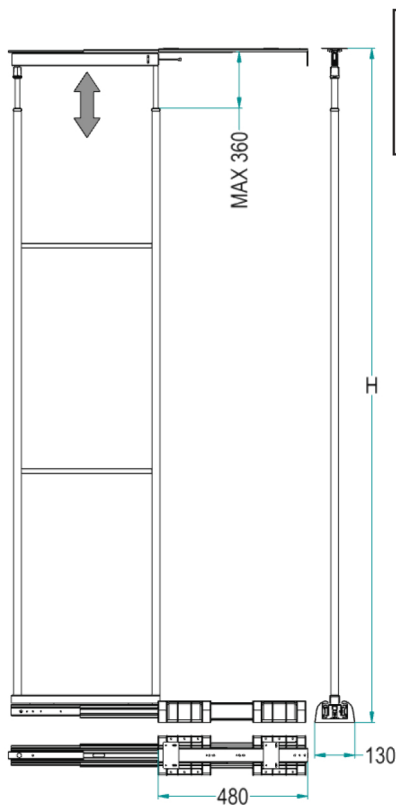

## Colonna estraibile con guide a sfera

### Extractable column with ball bearing slides

IL CODICE FA RIFERIMENTO ALL'ARTICOLO COMPLETO (STAFFE + GUIDE + TELAIO)  
THE CODE REFERS TO THE COMPLETE ARTICLE (SLIDES + FRAME + BRACKETS)

852 H / 30 AR FDF

#### Larghezza - Width

L [cm]	W [mm]	B [mm]
20	150	140
25	200	190
30	250	240
40	350	340
45	400	390
50	450	440
60	550	540

\* 800ST 1 30 - Imballo ad 1 pezzo / 1 piece per box  
800ST 2 30 - Imballo a 2 pezzi / 2 pieces per box

Soft-Close di serie / Soft-Close as standard

Altezza interna utile mm 80 / Inside height 80 mm