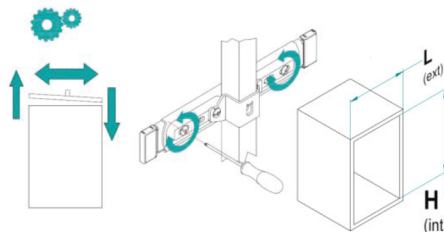

Finitura Struttura / Cesto - Structure Finishing / Basket -

AR - Ardesia / Ardesia

"Slate" / "Slate"

Cod.	RAL 7043
800ST120	AR
800ST220	AR
800ST125	AR
800ST225	AR
800ST130	AR
800ST230	AR
800ST140	AR
800ST240	AR
800ST145	AR
800ST245	AR
800ST150	AR
800ST250	AR
800ST160	AR
800ST260	AR

* 800ST 1 30 - Imballo ad 1 pezzo / 1 piece per box
800ST 2 30 - Imballo a 2 pezzi / 2 pieces per box

Soft-Close di serie / Soft-Close as standard

Altezza interna utile mm 80 / Inside height 80 mm