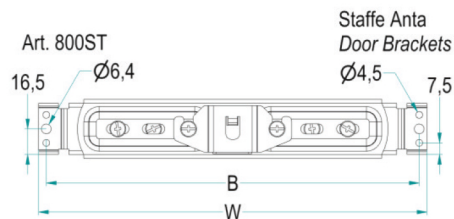

Finitura Struttura / Cesto - Structure Finishing / Basket -

AR - Ardesia / Ardesia

"Slate" / "Slate"

Cod.	RAL 7043
800ST120	AR
800ST220	AR
800ST125	AR
800ST225	AR
800ST130	AR
800ST230	AR
800ST140	AR
800ST240	AR
800ST145	AR
800ST245	AR
800ST150	AR
800ST250	AR
800ST160	AR
800ST260	AR

* 800ST 1 30 - Imballo ad 1 pezzo / 1 piece per box
800ST 2 30 - Imballo a 2 pezzi / 2 pieces per box

Soft-Close di serie / Soft-Close as standard

Altezza interna utile mm 80 / Inside height 80 mm