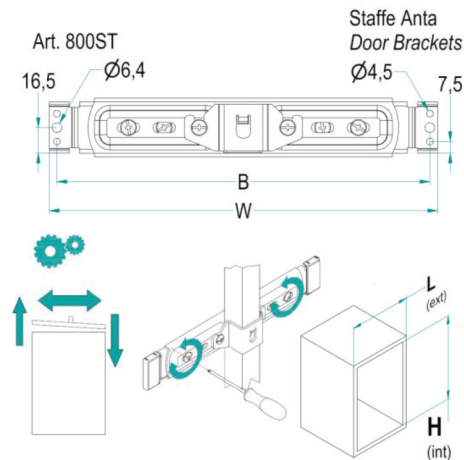

### Larghezza - Width

L [cm]	W [mm]	B [mm]
20	150	140
30	250	240
40	350	340
45	400	390
50	450	440
60	550	540

### Imballo - Packaging

[...] - Imballi separati / separated boxes

FDF - staffe inserite all'interno della scatola del telaio / brackets included inside the frame box

Cod.	RAL 7035	RAL 7043	Champagne
800ST120	-	AR	CH
800ST220	-	AR	CH
800ST130	-	AR	CH
800ST230	-	AR	CH
800ST140	-	AR	CH
800ST240	-	AR	CH
800ST145	-	AR	CH
800ST245	-	AR	CH
800ST150	-	AR	CH
800ST250	-	AR	CH
800ST160	-	AR	CH
800ST260	-	AR	CH