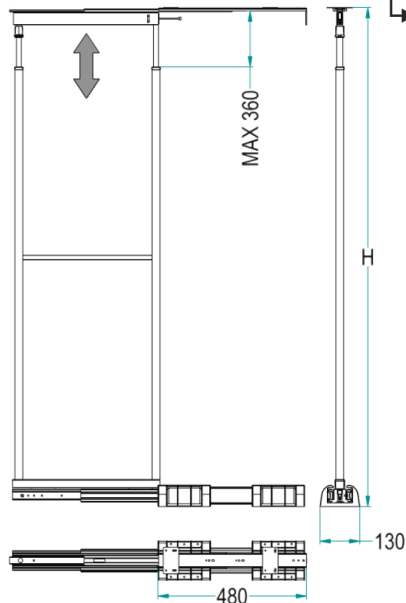

## Colonna estraibile con guide a sfera. Extractable column with ball bearing slides.

IL CODICE FA RIFERIMENTO ALL'ARTICOLO COMPLETO (STAFFE + GUIDE + TELAIO)  
THE CODE REFERS TO THE COMPLETE ARTICLE (SLIDES + FRAME + BRACKETS)

852 M / 30 AR FDF

### Larghezza - Width

L [cm]	W [mm]	B [mm]
20	150	140
30	250	240
40	350	340
45	400	390
50	450	440
60	550	540

### Altezza - Height

Cod.	H min [mm]	H Max [mm]	Cesti / Baskets	Staffe / Brackets
M - Media / Medium	1515	1865	4	3