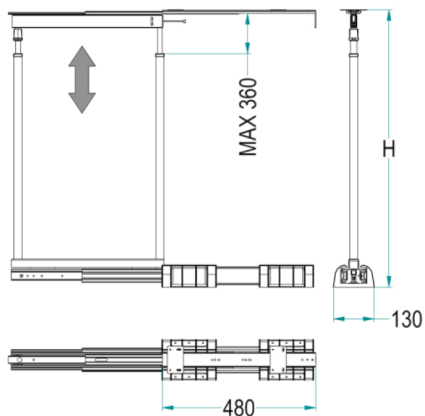

852 S / 30 AR FDF

Larghezza - Width

L [cm]	W [mm]	B [mm]
20	150	140
25	200	190
30	250	240
40	350	340
45	400	390
50	450	440
60	550	540

Altezza - Height

Cod.	H min [mm]	H Max [mm]	Cesti Consigliati / Recommended Baskets	Staffe / Brackets
S - Small	825	1175	2	2

Imballo - Packaging

[...] - Imballi separati / separate boxes

FDF - staffe inserite all'interno della scatola del telaio / brackets included inside the frame box

Cod.	RAL 7035	RAL 7043	Champagne	Black
800ST120	-	AR	CH	N
800ST220	-	AR	CH	N
800ST125	-	AR	CH	N
800ST225	-	AR	CH	N
800ST130	-	AR	CH	N
800ST230	-	AR	CH	N
800ST140	-	AR	CH	N
800ST240	-	AR	CH	N
800ST145	-	AR	CH	N
800ST245	-	AR	CH	N
800ST150	-	AR	CH	N
800ST250	-	AR	CH	N
800ST160	-	AR	CH	N
800ST260	-	AR	CH	N