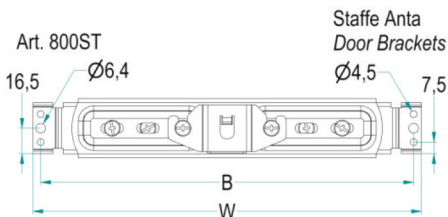

852 S / 30 AR FDF

Larghezza - Width

L [cm]	W [mm]	B [mm]
20	150	140
25	200	190
30	250	240
40	350	340
45	400	390
50	450	440
60	550	540

Altezza - Height

Cod.	H min [mm]	H Max [mm]	Cesti Consigliati / Recommended Baskets	Staffe / Brackets
S - Small	825	1175	2	2

Finitura Struttura / Cesto / Fondo -

Structure Finishing / Basket / Bottom -

AR: Ardesia / Ardesia / Ardesia - "Slate" / "Slate" / "Slate"

CH: Champagne / Champagne / Champagne

N: Nero / Nero / Ardesia - Black / Black / "Slate"

Imballo - Packaging

[...] - Imballi separati / separate boxes

FDF - staffe inserite all'interno della scatola del telaio / brackets included inside the frame box

Cod.	RAL 7035	RAL 7043	Champagne	Black
800ST120	-	AR	CH	N
800ST220	-	AR	CH	N
800ST125	-	AR	CH	N
800ST225	-	AR	CH	N
800ST130	-	AR	CH	N
800ST230	-	AR	CH	N
800ST140	-	AR	CH	N
800ST240	-	AR	CH	N
800ST145	-	AR	CH	N
800ST245	-	AR	CH	N
800ST150	-	AR	CH	N
800ST250	-	AR	CH	N
800ST160	-	AR	CH	N
800ST260	-	AR	CH	N