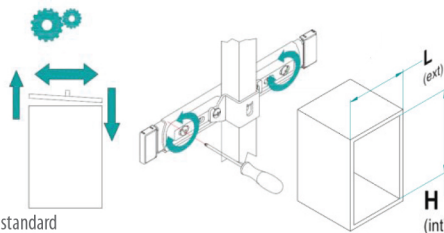

852 S / 30 AR FDF

Larghezza - Width

L [cm]	W [mm]	B [mm]
20	150	140
25	200	190
30	250	240
40	350	340
45	400	390
50	450	440
60	550	540

Altezza - Height

Cod.	H min [mm]	H Max [mm]	Cesti Consigliati / Recommended Baskets	Staffe / Brackets
S - Small	825	1175	2	2

Finitura Struttura / Cesto / Fondo -

Structure Finishing / Basket / Bottom -

AR: Ardesia / Ardesia / Ardesia - "Slate" / "Slate" / "Slate"

CH: Champagne / Champagne / Champagne

N: Nero / Nero / Ardesia - Black / Black / "Slate"

Imballo - Packaging

[...] - Imballi separati / separate boxes

FDF - staffe inserite all'interno della scatola del telaio / brackets included inside the frame box

Cod.	RAL 7035	RAL 7043	Champagne	Black
800ST120	-	AR	CH	N
800ST220	-	AR	CH	N
800ST125	-	AR	CH	N
800ST225	-	AR	CH	N
800ST130	-	AR	CH	N
800ST230	-	AR	CH	N
800ST140	-	AR	CH	N
800ST240	-	AR	CH	N
800ST145	-	AR	CH	N
800ST245	-	AR	CH	N
800ST150	-	AR	CH	N
800ST250	-	AR	CH	N
800ST160	-	AR	CH	N
800ST260	-	AR	CH	N