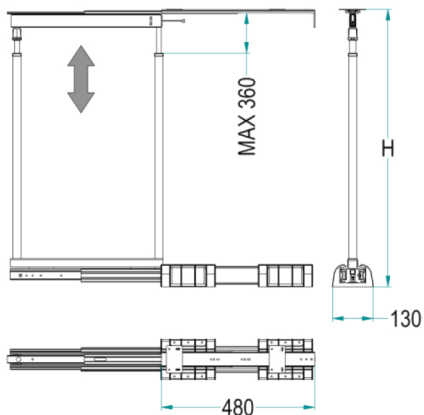

IL CODICE FA RIFERIMENTO ALL'ARTICOLO COMPLETO (STAFFE + GUIDE + TELAIO)
 THE CODE REFERS TO THE COMPLETE ARTICLE (SLIDES + FRAME + BRACKETS)

852 S / 30 AR FDF

Larghezza - Width

| L [cm] | W [mm] | B [mm] |
|--------|--------|--------|
| 20 | 150 | 140 |
| 25 | 200 | 190 |
| 30 | 250 | 240 |
| 40 | 350 | 340 |
| 45 | 400 | 390 |
| 50 | 450 | 440 |
| 60 | 550 | 540 |

Altezza - Height

| Cod. | H min [mm] | H Max [mm] | Cesti Consigliati / Recommended Baskets | Staffe / Brackets |
|-----------|------------|------------|---|-------------------|
| S - Small | 825 | 1175 | 2 | 2 |

Finitura Struttura / Cesto - Structure Finishing / Basket -
 AR - Ardesia / Ardesia
 "Slate" / "Slate"

Imballo - Packaging

[...] - Imballi separati / separate boxes

FDF - staffe inserite all'interno della scatola del telaio / brackets included inside the frame box

* 800ST 1 30 - Imballo ad 1 pezzo / 1 piece per box
 800ST 2 30 - Imballo a 2 pezzi / 2 pieces per box

Soft-Close di serie / Soft-Close as standard

Altezza interna utile mm 80 / Inside height 80 mm