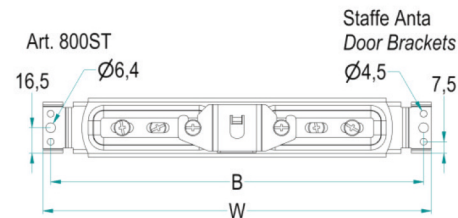

IL CODICE FA RIFERIMENTO ALL'ARTICOLO COMPLETO (STAFFE + GUIDE + TELAIO)
 THE CODE REFERS TO THE COMPLETE ARTICLE (SLIDES + FRAME + BRACKETS)

852 S / 30 AR FDF

Larghezza - Width

| L [cm] | W [mm] | B [mm] |
|--------|--------|--------|
| 20 | 150 | 140 |
| 25 | 200 | 190 |
| 30 | 250 | 240 |
| 40 | 350 | 340 |
| 45 | 400 | 390 |
| 50 | 450 | 440 |
| 60 | 550 | 540 |

Altezza - Height

| Cod. | H min [mm] | H Max [mm] | Cesti Consigliati / Recommended Baskets | Staffe / Brackets |
|-----------|------------|------------|---|-------------------|
| S - Small | 825 | 1175 | 2 | 2 |

Finitura Struttura / Cesto - Structure Finishing / Basket -
 AR - Ardesia / Ardesia
 "Slate" / "Slate"

Imballo - Packaging

[...] - Imballi separati / separate boxes

FDF - staffe inserite all'interno della scatola del telaio / brackets included inside the frame box

* 800ST 1 30 - Imballo ad 1 pezzo / 1 piece per box
 800ST 2 30 - Imballo a 2 pezzi / 2 pieces per box

Soft-Close di serie / Soft-Close as standard

Altezza interna utile mm 80 / Inside height 80 mm