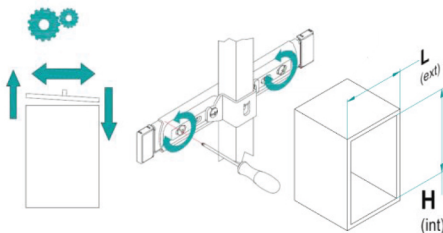

IL CODICE FA RIFERIMENTO ALL'ARTICOLO COMPLETO (STAFFE + GUIDE + TELAIO)
 THE CODE REFERS TO THE COMPLETE ARTICLE (SLIDES + FRAME + BRACKETS)

852 S / 30 AR FDF

Larghezza - Width

| L [cm] | W [mm] | B [mm] |
|--------|--------|--------|
| 20 | 150 | 140 |
| 25 | 200 | 190 |
| 30 | 250 | 240 |
| 40 | 350 | 340 |
| 45 | 400 | 390 |
| 50 | 450 | 440 |
| 60 | 550 | 540 |

Altezza - Height

| Cod. | H min [mm] | H Max [mm] | Cesti Consigliati / Recommended Baskets | Staffe / Brackets |
|-----------|------------|------------|---|-------------------|
| S - Small | 825 | 1175 | 2 | 2 |

Finitura Struttura / Cesto - Structure Finishing / Basket -
 AR - Ardesia / Ardesia
 "Slate" / "Slate"

Imballo - Packaging

[...] - Imballi separati / separate boxes

FDF - staffe inserite all'interno della scatola del telaio / brackets included inside the frame box

* 800ST 1 30 - Imballo ad 1 pezzo / 1 piece per box
 800ST 2 30 - Imballo a 2 pezzi / 2 pieces per box

Soft-Close di serie / Soft-Close as standard

Altezza interna utile mm 80 / Inside height 80 mm