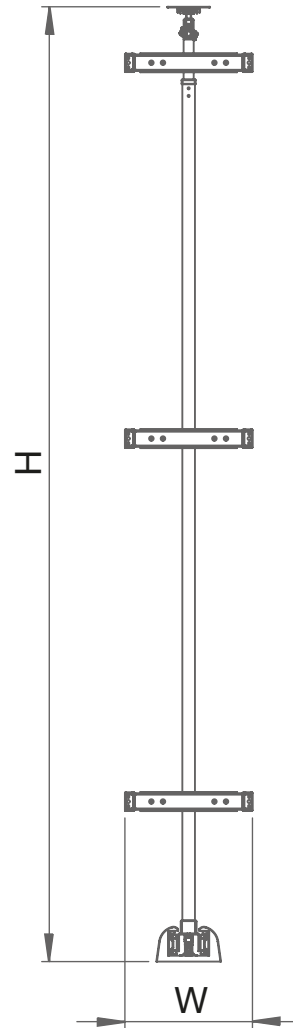

852

	L [mm]	200	300	400	450	500	600
	W [mm]	153	253	353	383	453	553

Code	852H	852A	852M	852B	852S
H min (mm)	2085	1885	1540	1195	850
H max (mm)	2485	2285	1940	1595	1250
Cesti <i>baskets</i>	6	5	4	3	2