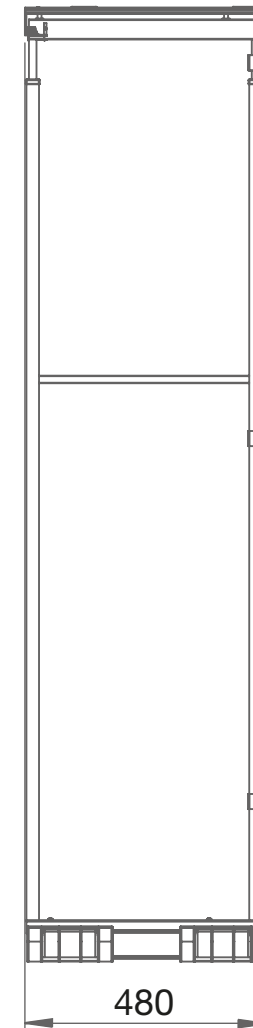

852

	L [mm]	200	300	400	450	500	600
	W [mm]	153	253	353	383	453	553

Code	852H	852A	852M	852B	852S
H min (mm)	2085	1885	1540	1195	850
H max (mm)	2485	2285	1940	1595	1250
Cesti <i>baskets</i>	6	5	4	3	2