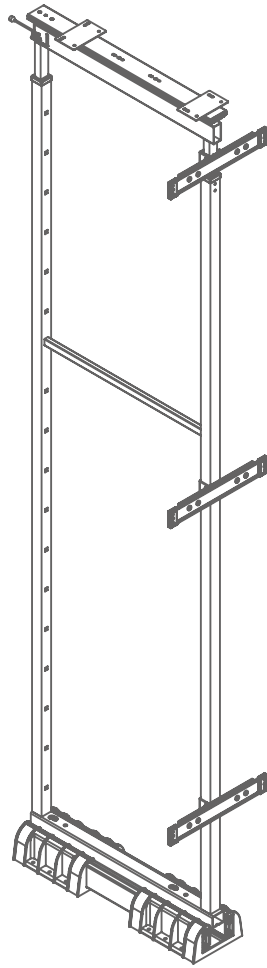

852

	L [mm]	200	300	400	450	500	600
	W [mm]	153	253	353	383	453	553

Code	852H	852A	852M	852B	852S
H min (mm)	2085	1885	1540	1195	850
H max (mm)	2485	2285	1940	1595	1250
Cesti <i>baskets</i>	6	5	4	3	2