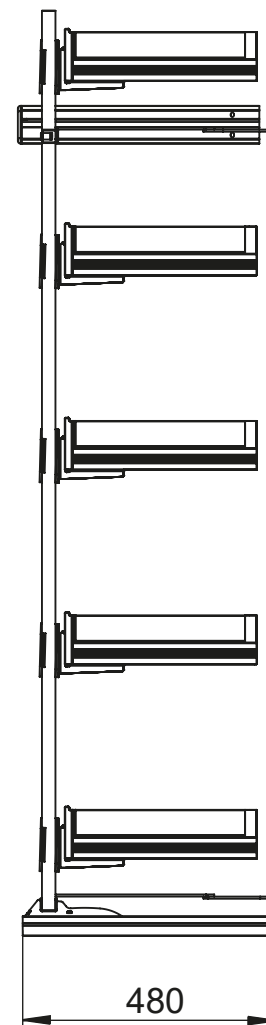

860X

	L [mm]	400	450	500	600	750
	W [mm]	335	385	435	535	685

Code	860XA	860XB
H [mm]	1800	1200
Cesti baskets	5	4