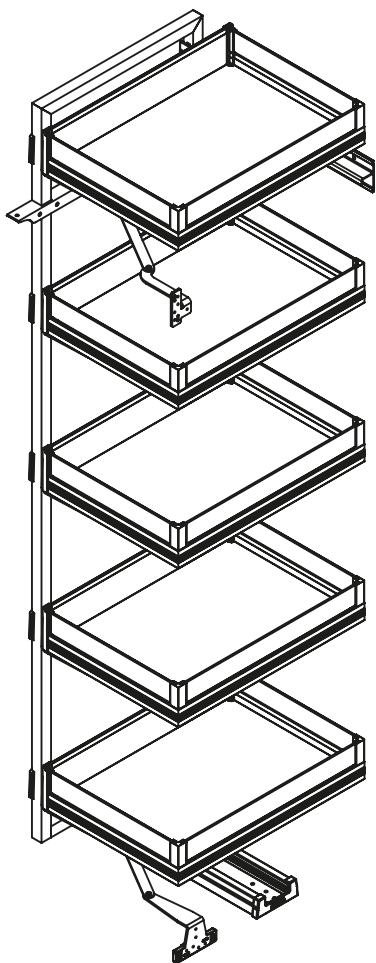

860X

	L [mm]	400	450	500	600	750
	W [mm]	335	385	435	535	685

Code	860XA	860XB
H [mm]	1800	1200
Cesti baskets	5	4