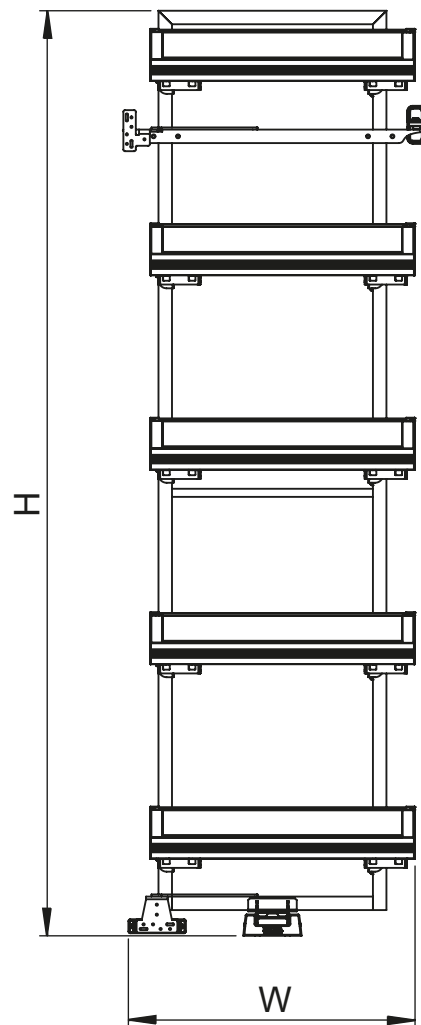

860X

	L [mm]	400	450	500	600	750
	W [mm]	335	385	435	535	685

Code	860XA	860XB
H [mm]	1800	1200
Cesti baskets	5	4