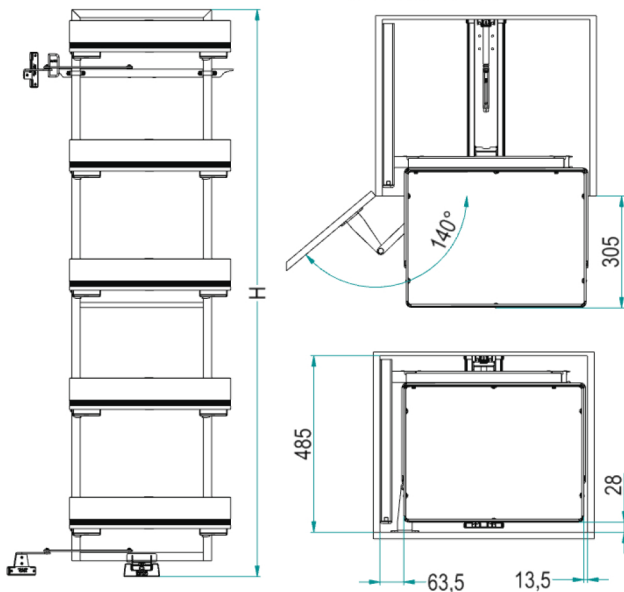

Portata kg 10 per piano

Loading capacity 10 kg per shelf

Il codice si riferisce all'articolo completo  
(meccanismo + cesti)The code refers to the whole article  
(mechanism + baskets)

## Altezza / Height -

Code	H [mm]	n° Basket
A	1800	5

## Cod. -

Misura Anta / Door Size [cm]
30
40
45
50
60

Dim. Cesto  
Basket Size -

Cod.	D x E [mm]
30	370 x 240
40	370 x 287
45	370 x 337
50	370 x 387
60	370 x 487

Art. 1860K

La finitura Ardesia è considerata di serie / Slate finishing as standard

Le finiture Champagne, Nero e Bianco vengono prodotte a richiesta / Champagne, Black and White finishes are produced on demand