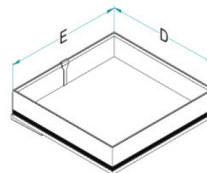

## Cod. -

Misura Anta / Door Size [cm]
30
40
45
50
60

Dim. Cesto  
Basket Size -

Cod.	D x E [mm]
30	370 x 240
40	370 x 287
45	370 x 337
50	370 x 387
60	370 x 487

Art. 1860K

La finitura Ardesia è considerata di serie / Slate finishing as standard

Le finiture Champagne, Nero e Bianco vengono prodotte a richiesta / Champagne, Black and White finishes are produced on demand