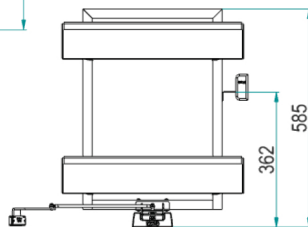

Minimal - sistema estraibile a due cesti per mobile base

Minimal - extractable mechanism with two baskets for base cabinets

Portata kg 12 per piano
Loading capacity 12 kg per shelf

Il codice si riferisce all'articolo completo
(meccanismo + cesti)
The code refers to the whole article
(mechanism + baskets)

861 Y (AS) / 45 AR

Optional -

AS - Tappetino anti-scivolo
Anti-slip mat

Cesti / Basket -

Y - n°2 Hyper baskets
(Lamiera / 1,2mm Metal Sheet)

Cod. -

Misura Anta / Door Size [cm]
40
45
50
60

Finitura - Finishing -

Altezza interna utile mm 80 / Inside height 80 mm

Art. 1860Y

Dim. Cesto Basket Size -

Cod.	D x E [mm]
40	350 x 287
45	350 x 337
50	350 x 387
60	350 x 487