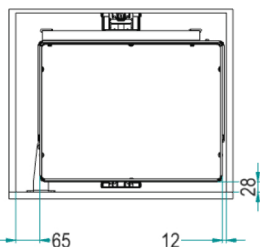

Minimal - sistema estraibile a due cesti per mobile base

Minimal - extractable mechanism with two baskets for base cabinets

Portata kg 12 per piano
Loading capacity 12 kg per shelf

Il codice si riferisce all'articolo completo
(meccanismo + cesti)
The code refers to the whole article
(mechanism + baskets)

861 Y (AS) / 45 AR

Optional -

AS - Tappetino anti-scivolo
Anti-slip mat

Cesti / Basket -

Y - n°2 Hyper baskets
(Lamiera / 1,2mm Metal Sheet)

Cod. -

Misura Anta / Door Size [cm]
40
45
50
60

Finitura - Finishing -

Altezza interna utile mm 80 / Inside height 80 mm

Art. 1860Y

Dim. Cesto Basket Size -

Cod.	D x E [mm]
40	350 x 287
45	350 x 337
50	350 x 387
60	350 x 487