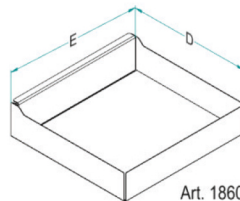

861 Y (AS) / 45 AR

Optional -

AS - Tappetino anti-scivolo
Anti-slip mat

Cesti / Basket -

Y - n°2 Hyper baskets
(Lamiera / 1,2mm Metal Sheet)

Cod. -

Misura Anta / Door Size [cm]
40
45
50
60

Finitura - Finishing -

Cod.	Caratteristiche	Features
AR	Cesto e struttura "Ardesia" (RAL7043)	"Slate" structure and basket

Soft-Close di serie / Soft-Close as standard

Tappetino antiscivolo a richiesta / Anti-slip mat on demand

Altezza interna utile mm 80 / Inside height 80 mm

Art. 1860Y

Dim. Cesto Basket Size -

Cod.	D x E [mm]
40	350 x 287
45	350 x 337
50	350 x 387
60	350 x 487