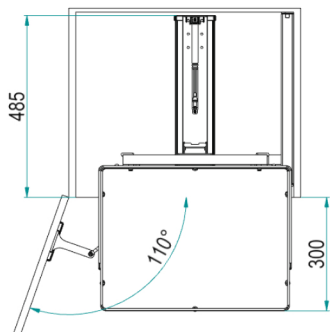

Minimal - sistema estraibile a due cesti per mobile base

Minimal - extractable mechanism with two baskets for base cabinets

Portata kg 12 per piano
Loading capacity 12 kg per shelf

Il codice si riferisce all'articolo completo
(meccanismo + cesti)
The code refers to the whole article
(mechanism + baskets)

861 Y (AS) / 45 AR

Optional -

AS - Tappetino anti-scivolo
Anti-slip mat

Cesti / Basket -

Y - n°2 Hyper baskets
(Lamiera / 1,2mm Metal Sheet)

Cod. -

Misura Anta / Door Size [cm]
40
45
50
60

Finitura - Finishing -

Altezza interna utile mm 80 / Inside height 80 mm

Art. 1860Y

Dim. Cesto Basket Size -

Cod.	D x E [mm]
40	350 x 287
45	350 x 337
50	350 x 387
60	350 x 487