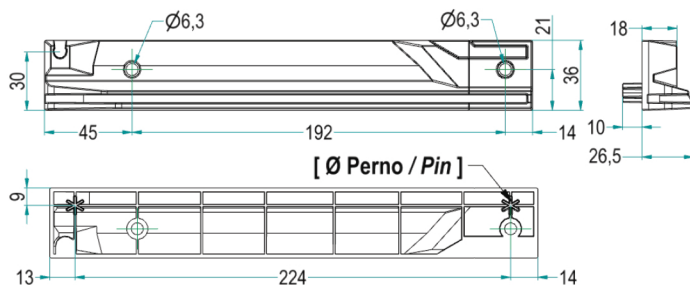

950

ellite - gold

**Staffe per aggancio griglia superiore (abbinabili ai telai 550-551).**  
 Bracket for upper rack (can be combined with frames cod. 550-551).

**Finitura / Finishing**

**A:** Grigio RAL7035 / RAL7035 grey

**G:** Grigio RAL 9006 / RAL 9006 grey

**AR:** Ardesia RAL7043 / "Slate" RAL7043

**N:** Nero / Black

**950 G SX ( SP )**

\*Perni personalizzabili  
 \*Customizable pins

**SX:** Sinistro / Left

**DX:** Destro / Right

**Diametro Perno \* /  
 Pin Diameter \***

Cod. Version	ØPin [mm]
SP	Senza Perno / without pin
5	Ø5
8	Ø8
10	Ø10