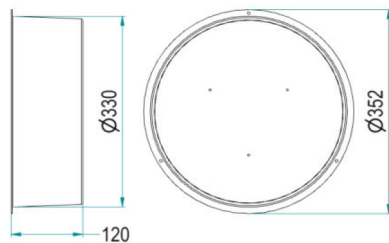

**PORTABOMBOLE**  
**CYLINDER HOLDER**

**Finitura / Finishing -**  
**AR:** Ardesia  
"Slate" RAL7043

**96 AR**