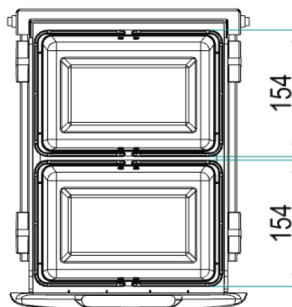

97A/2

INOXA

SCHEDA TECNICA - DATASHEET

PATTUMIERA ESTRAIBILE A 2 SECCHI
EXTRACTABLE DUSTBIN WITH 2 COMPARTMENTS

Finitura / Finishing -

AR: Ardesia

"Slate" RAL7043

97 A / 2 AR

COD. 97A/2 = Capienza: 2 secchi da 8 L / Capacity: 2 Bins of 8 Lt