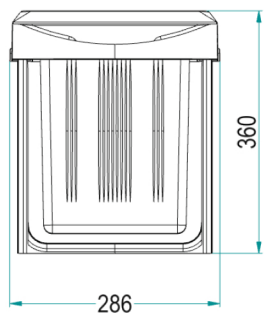

97A/2

INOXA

SCHEDA TECNICA - DATASHEET

PATTUMIERA ESTRAIBILE A 2 SECCHI
EXTRACTABLE DUSTBIN WITH 2 COMPARTMENTS

Finitura / Finishing -

AR: Ardesia

"Slate" RAL7043

97 A / 2 AR

COD. 97A/2 = Capienza: 2 secchi da 8 L / Capacity: 2 Bins of 8 Lt