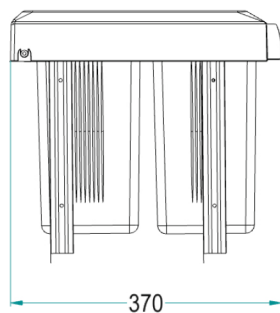

97A/2

INOXA

SCHEDA TECNICA - DATASHEET

PATTUMIERA ESTRAIBILE A 2 SECCHI
EXTRACTABLE DUSTBIN WITH 2 COMPARTMENTS

Finitura / Finishing -

AR: Ardesia

"Slate" RAL7043

97 A / 2 AR

COD. 97A/2 = Capienza: 2 secchi da 8 L / Capacity: 2 Bins of 8 Lt