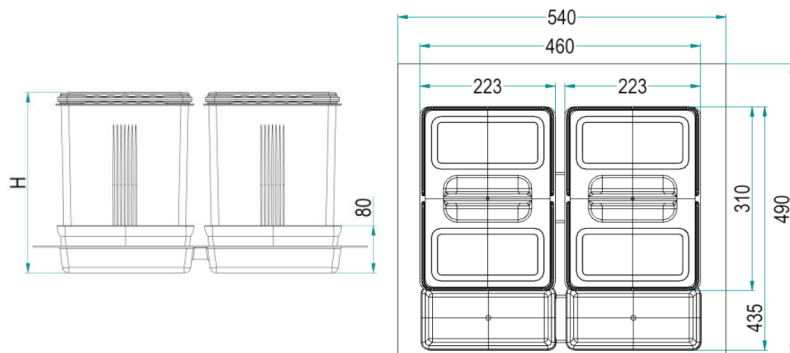

97DA/602

CONTENITORI PER RACCOLTA DIFFERENZIATA PER MOBILE DA 600 mm
RECYCLING CONTAINERS FOR FURNITURE MM 600

97 D (A) / 602 AR

Dimensione / Size -

A: H 300mm

B: H 230mm

Finitura - Finishing

AR: Ardesia

"Slate" RAL7043

COD. 97DA/602 = Capienza: 2 secchi da 17 L / Capacity: 2 bins of 17 Lt

COD. 97DB/602 = Capienza: 2 secchi da 11 L / Capacity: 2 bins of 11 Lt