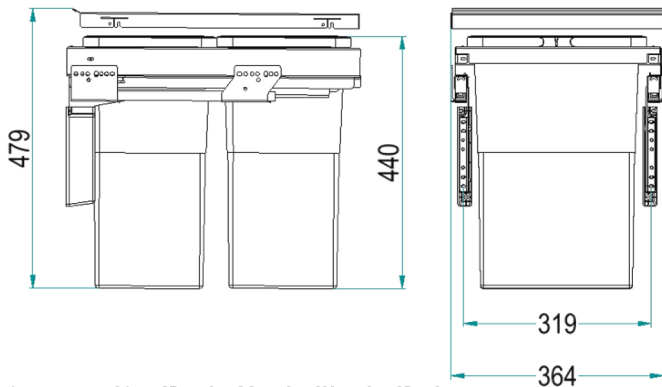

97LX/40H-1AR

PATTUMIERA ESTRAIBILE COLLEZIONE QUBIKA PER MOBILE DA 40

PULL-OUT WASTE BIN QUBIKA RANGE
FOR CABINET OF 40 CM

Capienza per secchio = SE: 35 Lt - SG: 24 Lt - SM: 12 Lt - SP: 8 Lt

Capacity for bin = SE: 35 Lt - SG: 24 Lt - SM: 12 Lt - SP: 8 Lt

97LX / 40H - 1 (SC) AR

Finitura - Finishing

AR: Ardesia
"Slate" RAL7043

Anta - Door
L [cm]

Configurazione secchi
Dustbins configuration
1- n°2 SG

Version

SC : Senza Coperchi / without Lids
" - " : Con Coperchi / with Lids

ANTA Door L [cm]	Configurazione Bins configuration	Secchi Dustbins				Larghezza Width A [mm]	Imballo Packaging [mm]
		SE	SG	SM	SP		
40	1 		2			364 x H479	330 x 400 H 540