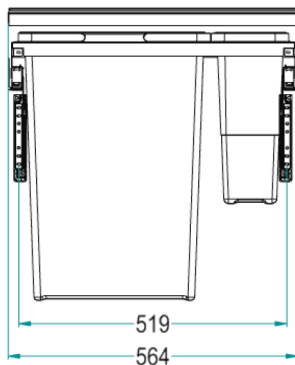

97LX/60-1AR

PATTUMIERA ESTRAIBILE COLLEZIONE QUBIKA PER MOBILE DA 60

INOXA
SCHEDA TECNICA - DATASHEET

PULL-OUT WASTE BIN QUBIKA RANGE FOR CABINET OF 60 CM

97LX / 60 - 1 (SC) AR

Finitura - Finishing
AR: Ardesia
"Slate" RAL7043

Anta - Door
L [cm]

Configurazione secchi
Dustbins configuration
2- n°2 SE + n°2 SP

Version

SC : Senza Coperchi / without Lids
" - " : Con Coperchi / with Lids

ANTA Door L [cm]	Configurazione Bins configuration	Secchi Dustbins				Larghezza Width A [mm]	Imballo Packaging [mm]
		SE	SG	SM	SP		
60	1	2			2	564 x H569	330 x 540 H 605

Capienza per secchio = SE: 35 Lt - SG: 24 Lt - SM: 12 Lt - SP: 8 Lt

Capacity for bin = SE: 35 Lt - SG: 24 Lt - SM: 12 Lt - SP: 8 Lt