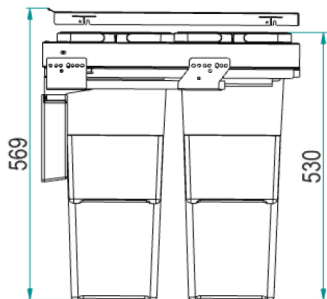

97LX/60-1AR

PATTUMIERA ESTRAIBILE COLLEZIONE QUBIKA PER MOBILE DA 60

INOXA
SCHEDA TECNICA - DATASHEET

PULL-OUT WASTE BIN QUBIKA RANGE FOR CABINET OF 60 CM

97LX / 60 - 1 (SC) AR

Finitura - Finishing
AR: Ardesia
"Slate" RAL7043

Anta - Door
L [cm]

Configurazione secchi
Dustbins configuration
2- n°2 SE + n°2 SP

Version

SC : Senza Coperchi / without Lids
" - " : Con Coperchi / with Lids

ANTA Door L [cm]	Configurazione Bins configuration	Secchi Dustbins				Larghezza Width A [mm]	Imballo Packaging [mm]
		SE	SG	SM	SP		
60	1	2			2	564 x H569	330 x 540 H 605

Capienza per secchio = SE: 35 Lt - SG: 24 Lt - SM: 12 Lt - SP: 8 Lt

Capacity for bin = SE: 35 Lt - SG: 24 Lt - SM: 12 Lt - SP: 8 Lt