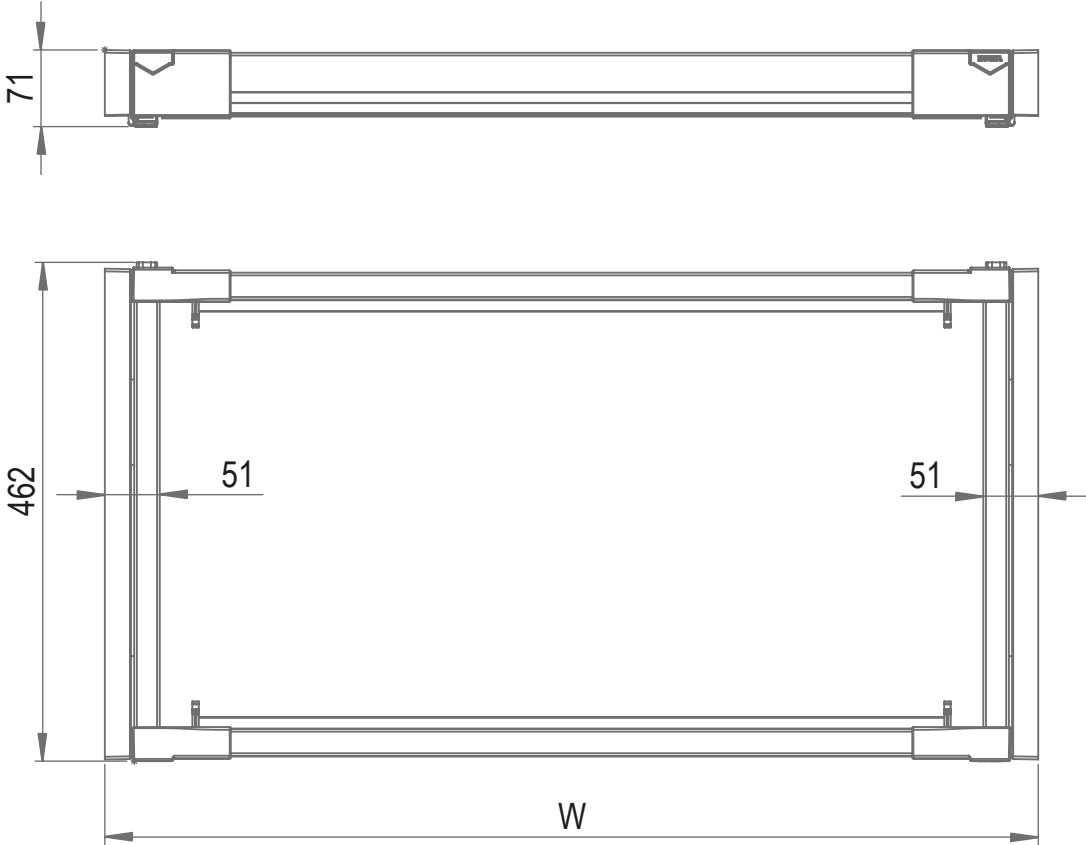

# ATG

**Dimensioni / Overall dimensions**

	<b>L [mm]</b>	450	500	600	750	800	900	1000	1200
	<b>W min</b>	414	464	564	714	764	864	964	1164
	<b>W max</b>	464	514	614	764	814	914	1014	1214