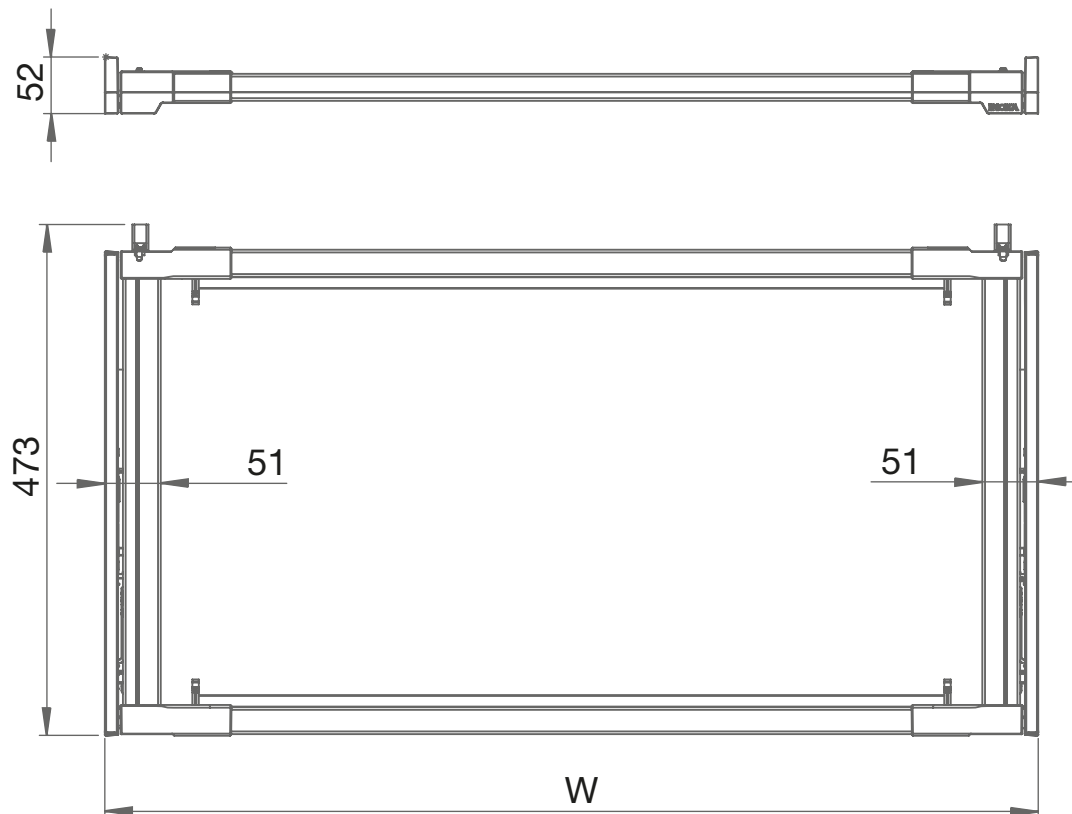

ATS

	L [mm]	450	500	600	750	800	900	1000	1200
	W min	414	464	564	714	764	864	964	1164
	W max	464	514	614	764	814	914	1114	1214