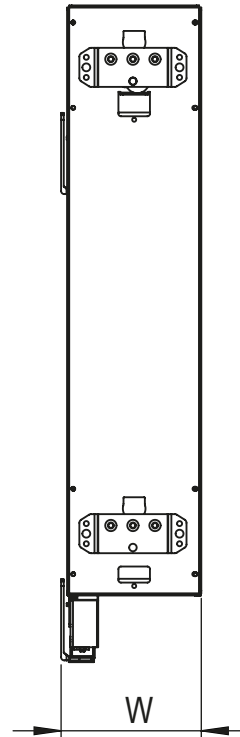

7104MK

	L [mm]	150	200	250
	W [mm]	112	162	212

	Mobile Cabinet	Pensile Wall unit	Base Base
D [mm]		277	474