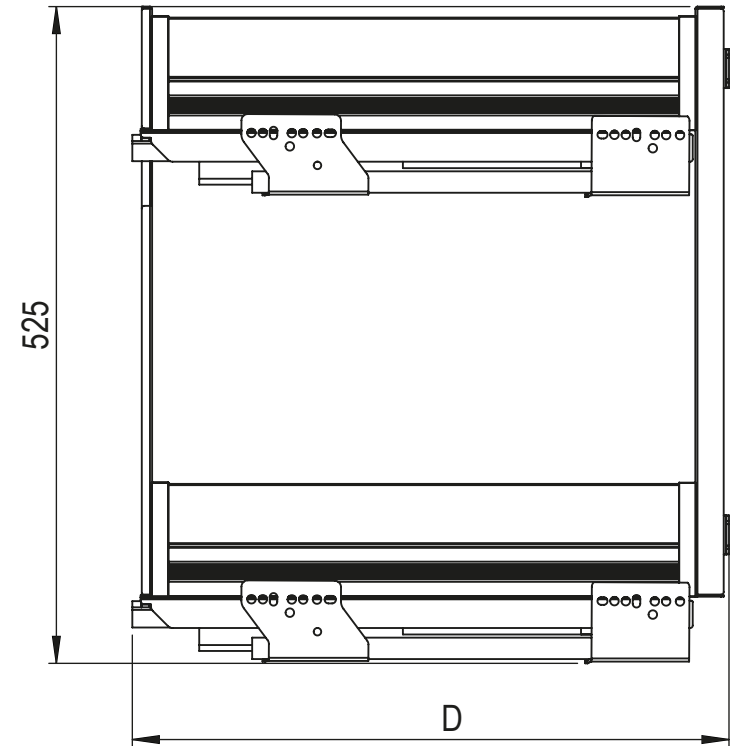

7104MK

	L [mm]	150	200	250
	W [mm]	112	162	212

	Mobile Cabinet	Pensile Wall unit	Base Base
D [mm]		277	474