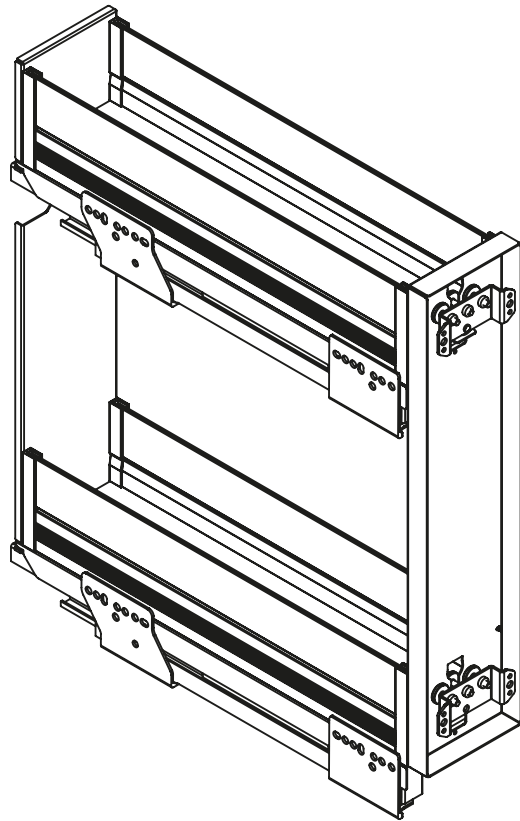

7104MK

	L [mm]	150	200	250
	W [mm]	112	162	212

	Mobile Cabinet	Pensile Wall unit	Base Base
D [mm]		277	474