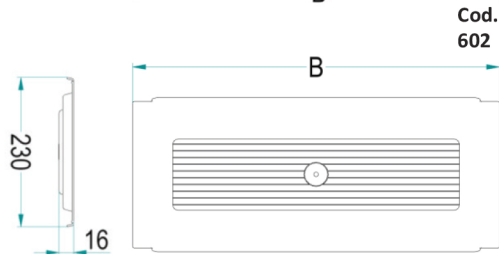

Cod. 601

Cod. 602

B [mm]	390	440	540	640	690	740	840	940	1140
--------	-----	-----	-----	-----	-----	-----	-----	-----	------

730 KIT P 45 Z AR (601)

Finitura / Finish

AR: Ardesia "Slate" (RAL 7043)

CH: Champagne

N: Black

Vaschetta portagocce

Drip catcher tray-

" - " : Trasparent plastic

601 : Inox / Stainless steel

Larghezza / Width

-	40	45	50	60	70	75	80	90	100	120
A [mm]	359	409	459	559	659	709	759	859	959	1159
Spazi / Slots	10	12	14	17	20	22	23	27	29	35