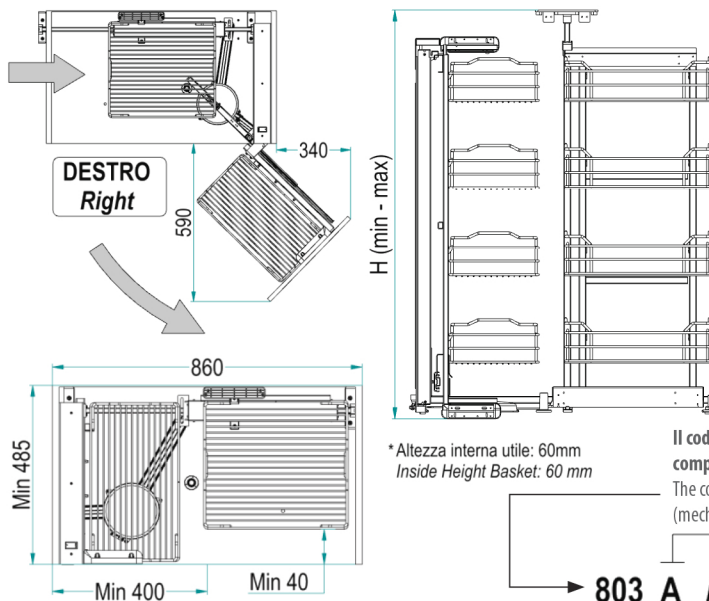

gold

Dynamic Corner.

* Altezza interna utile: 60 mm
Inside Height Basket: 60 mm

Il codice si riferisce all'articolo
completo (meccanismo + cesti)
The code refers to the whole article
(mechanism + baskets)

Consigliabile l'utilizzo solo con anta da 400-450 mm
Recommended for use on 400 or 450 mm wide door

803 A / SX AR

Verso / Hand
SX: Left
DX: Right

Altezza / Height -

Code	H [mm] Min-Max
A	1100 - 1260

n° Cesti / n° Baskets -

A	4+4
---	-----

Massimo Carico /
Load Capacity kg -

20 30

Soft-Close di serie / Soft-Close as standard

Finiture / Finishing -

Cod.	Descr.	Caratteristiche	Features
C	"Cromo"	Cesto Cromato Struttura verniciata RAL7035	Chromed Basket "RAL7035" grey painted Structure
AR	"Ardesia"	Cesto e struttura verniciati "Ardesia"	"Slate" painted Basket and Structure