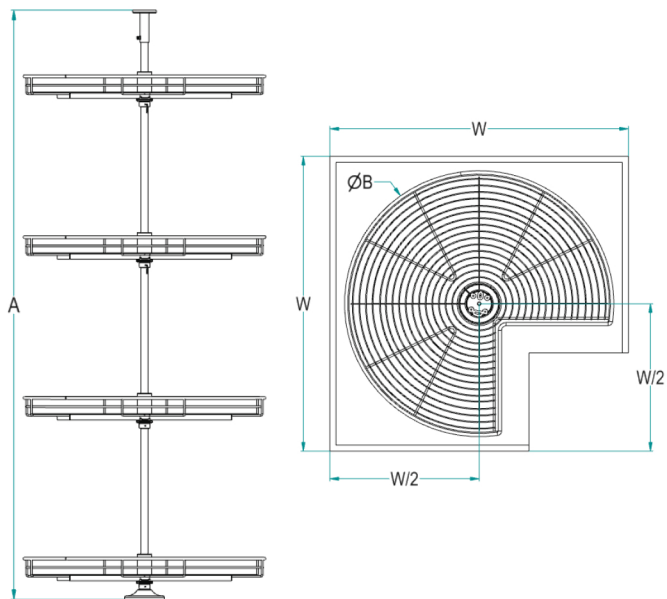

828H

gold

Kit girevole angolo colonna con 4 cesti 3/4.

3/4 carousel for corner column.

INOXA

SCHEDA TECNICA - DATASHEET

* Altezza interna utile: 60mm
Inside Height Basket: 60 mm

828 H / 705 AR

Altezza - Height

Code	A min [mm]	A max [mm]	n° cesti / n° baskets
H	2025	2075	4

Dimensioni - Dimensions

Code	ØB [mm]	W [mm]
705	705	764
820	820	864

Finiture / Finishing -

Cod.	Descr.	Caratteristiche	Features
C	"Cromo"	Cesto cromato	Chromed Basket
AR	"Ardesia" (RAL7043)	Cesto verniciato "Ardesia"	"Slate" painted Basket

Portata kg 15 per piano

Loading capacity: 15 kg per shelf