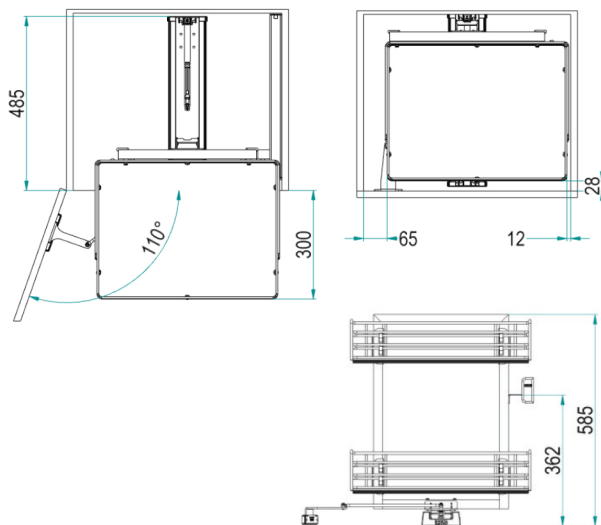

Minimal - Sistema estraibile a due cesti per mobile base.

Minimal - Extractable mechanism with two baskets for base cabinets.

Portata kg 10 per piano
Loading capacity 10 kg per shelf

Il codice si riferisce all'articolo completo
(meccanismo + cesti)
The code refers to the whole article
(mechanism + baskets)

Soft-Close di serie / Soft-Close as standard

861 / 45 AR

Cod. -

Misura Anta / Door Size [cm]
40
45
50
60

Finitura - Finishing -

Cod.	Caratteristiche	Features
C	Cesto Cromato Struttura verniciata RAL7035	Chromed Basket "RAL7035" grey painted Structure
AR	Cesto e struttura verniciati "Ardesia"	"Slate" painted Basket and Structure

Art. 1860

Dim. Cesto
Basket Size -

Cod.	D x E [mm]
40	379 x 299
45	379 x 349
50	379 x 399
60	379 x 499

* Altezza interna utile cesti: 70 mm
Inside Height Baskets: 70 mm