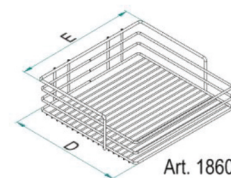

Soft-Close di serie / Soft-Close as standard

861 / 45 AR

Cod. -

Misura Anta / Door Size [cm]
40
45
50
60

Finitura - Finishing -

Cod.	Caratteristiche	Features
C	Cesto Cromato Struttura verniciata RAL7035	Chromed Basket "RAL7035" grey painted Structure
AR	Cesto e struttura verniciati "Ardesia"	"Slate" painted Basket and Structure

Art. 1860

Dim. Cesto
Basket Size -

Cod.	D x E [mm]
40	379 x 299
45	379 x 349
50	379 x 399
60	379 x 499

* Altezza interna utile cesti: 70 mm
Inside Height Baskets: 70 mm