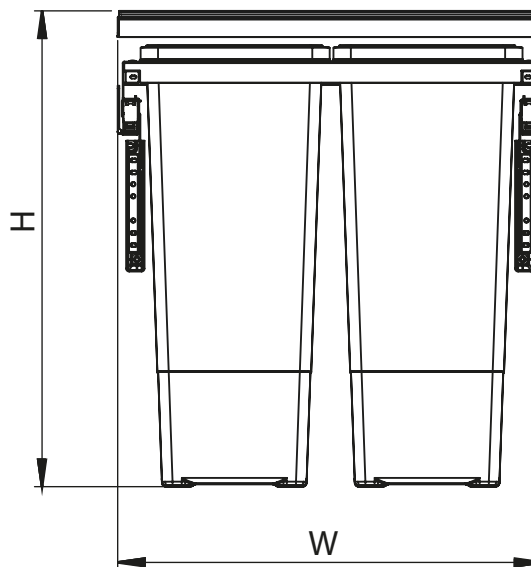

97LX

	L [mm]	300	400	450	500	600
	W [mm]	264	364	414	464	564

Code	30-1	30-2	30-3	40-1	40-2	45-1	45-2	50-1	50-2	60-1	60-2
H [mm]	569	479	379	479	379	569	379	569	379	569	629
Secchi Bins	1 x 35lt	1 x 24lt 1 x 8lt	3 x 8lt	2 x 24lt	4 x 8lt	2 x 35lt	2 x 12lt 2 x 8lt	2 x 35lt	2 x 12lt 2 x 8lt	2 x 35lt 2 x 8lt	2 x 45lt