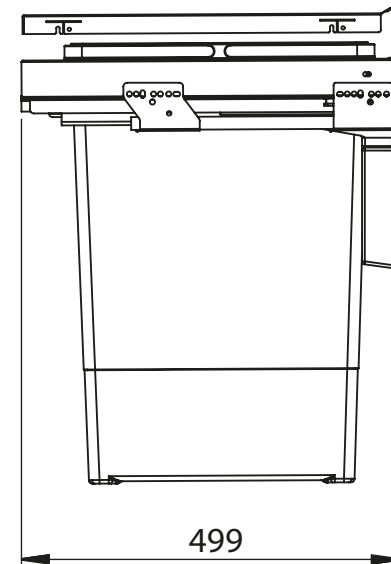

97LX

	L [mm]	300	400	450	500	600
	W [mm]	264	364	414	464	564

Code	30-1	30-2	30-3	40-1	40-2	45-1	45-2	50-1	50-2	60-1	60-2
H [mm]	569	479	379	479	379	569	379	569	379	569	629
Secchi Bins	1 x 35lt	1 x 24lt 1 x 8lt	3 x 8lt	2 x 24lt	4 x 8lt	2 x 35lt	2 x 12lt 2 x 8lt	2 x 35lt	2 x 12lt 2 x 8lt	2 x 35lt 2 x 8lt	2 x 45lt