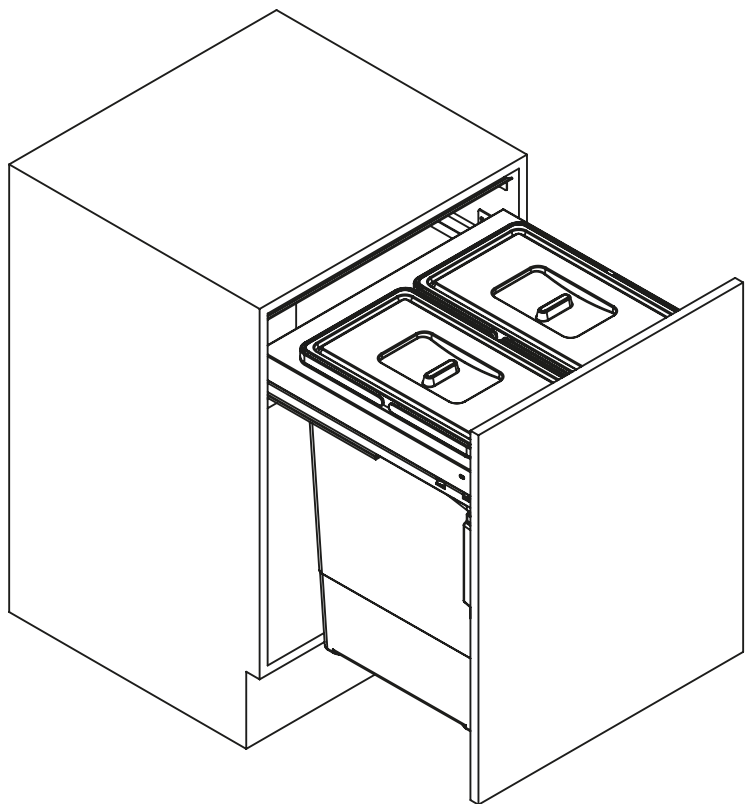

97LX

	L [mm]	300	400	450	500	600
	W [mm]	264	364	414	464	564

Code	30-1	30-2	30-3	40-1	40-2	45-1	45-2	50-1	50-2	60-1	60-2
H [mm]	569	479	379	479	379	569	379	569	379	569	629
Secchi Bins	1 x 35lt	1 x 24lt 1 x 8lt	3 x 8lt	2 x 24lt	4 x 8lt	2 x 35lt	2 x 12lt 2 x 8lt	2 x 35lt	2 x 12lt 2 x 8lt	2 x 35lt 2 x 8lt	2 x 45lt