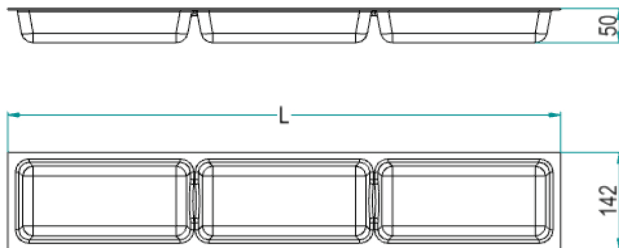

99

**VASCHETTA PORTASPUGNE PER CESTELLI SOTTOLAVELLO INOXA
(ART.1207 DA 900, 1000 E 1200 MM)**

**SPONGE HOLDER FOR INOXA UNDERSINK BASKET
(ART.1207 - 900, 1000 AND 1200 MM)**

Finitura / Finishing -

AR: Ardesia

"Slate" RAL7043

99 / (90) AR

90: L [mm] = 783

100: L [mm] = 883

120: L [mm] = 1083